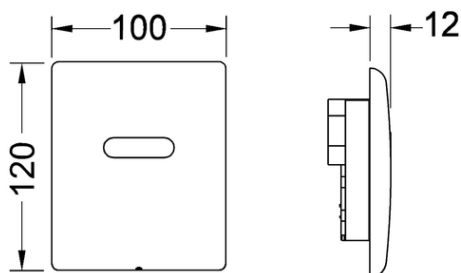

Электронная панель смыва TECErplanus для писсуара, питание от сети 12 В

номенклатурный номер : 9242357

Цвет: Белый глянцевый
Выставочные образцы: —
К 1: 1 шт.
К 2: 10 шт.

описание:

Монтажный комплект для бесконтактной инфракрасной смывной системы.

Совместим с клапаном смыва писсуара TECE U 1.

Минимальное рабочее давление в системе — 0,5 бар.

Могут быть заданы время смыва, пауза для экономии воды, режим очистки, предварительного смыва и гигиенического смыва.

Комплект поставки:

- Электромагнитный клапан с грязевым фильтром
- Металлическая панель с датчиком
- Крепежные элементы
- Ключ для программирования
- Питание от внешнего трансформатора 230/12 В (не входит в комплект поставки)

Размеры (ш х в х г): 100 x 120 x 12 мм

данные о продажах:

наименование товара: Электронная панель смыва TECErplanus для писсуара, питание 12 В, белая глянцевая

Группа товаров: 904

Группа продукции: 2009040030

Чертежи: