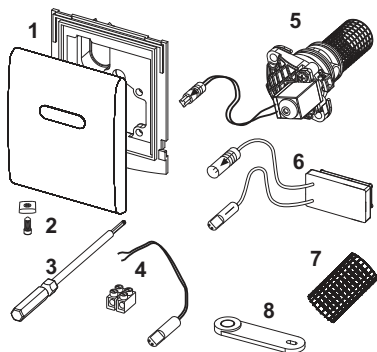

Комплект поставки:

- Электромагнитный клапан с грязевым фильтром
- Металлическая панель с датчиком
- Крепежные элементы
- Ключ для программирования
- Питание от внешнего трансформатора 230/12 В (не входит в комплект поставки)

Размеры (ш х в х г): 100 x 120 x 12 мм

**данные о продажах:**

наименование товара: Электронная панель смыва TECErplanus для писсуара, питание 12 В, белая глянцевая

Группа товаров: 904

Группа продукции: 2009040030

## Запасные части:

- |   |         |   |
|---|---------|---|
| 2 | 9820097 | Крепежный винт панели смыва писсуара                        |
| 3 | 9820091 | Торцевой ключ, 2 мм   |
| 4 | 9820094 | Кабель с клеммами для подключения к электросети             |
| 5 | 9820089 | Электромеханический картридж писсуара                       |
| 6 | 9820088 | Инфракрасный датчик, питание от сети 12 В/230 В             |
| 7 | 9820090 | Сетчатый фильтр для электромеханического картриджа писсуара |
| 8 | 9820080 | Ключ для программирования                                   |