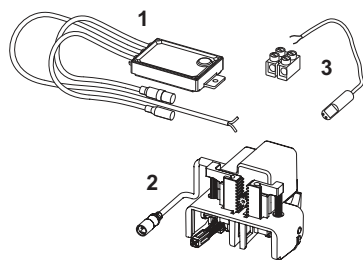

Механизм дистанционной активации смыва унитаза для проводных электронных кнопок, питание от сети 12 В

номенклатурный номер : 9240357

К 1: 1 шт.

описание:

Для безбарьерной конструкции, для дистанционной активации смывных бачков TECE с помощью электрических кнопок с проводным подключением в поручне безопасности или в стене. Подходит для всех сливных бачков TECE (глубина установки 13 см) с фронтальным расположением панели смыва. Дополнительная возможность ручного смыва с помощью панели смыва (не входит в комплектацию).

наименование товара: Клавиша дистанционной активации TECEplanus для унитаза, проводная, питание от сети 230/12 В

Группа товаров: 904

Группа продукции: 2009040030

Чертежи:

Запасные части:

- | | | |
|---|---------|--|
| 1 | 9820460 | Проводной блок передачи сигнала, питание от батареи и от сети (с января 2020 г.) |
| 2 | 9820284 | Электропривод смыва |
| 3 | 9820094 | Кабель с клеммами для подключения к электросети |