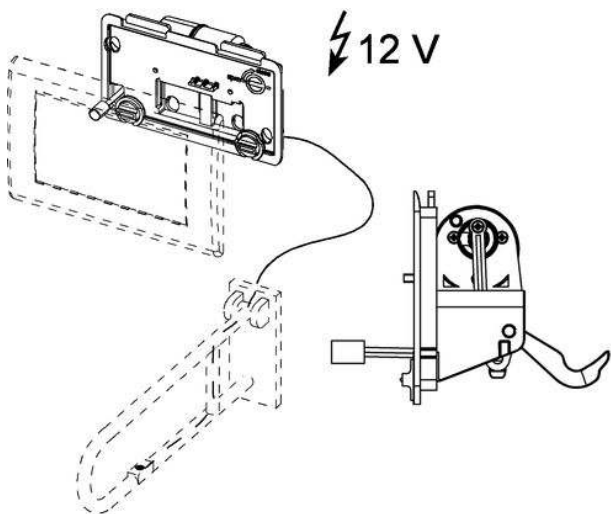

Механизм дистанционной активации смыва унитаза для проводных электронных кнопок, питание от сети 12 В

номенклатурный номер : 9240357

К 1: 1 шт.

описание:

Для безбарьерной конструкции, для дистанционной активации смывных бачков TECE с помощью электрических кнопок с проводным подключением в поручне безопасности или в стене. Подходит для всех сливных бачков TECE (глубина установки 13 см) с фронтальным расположением панели смыва. Дополнительная возможность ручного смыва с помощью панели смыва (не входит в комплектацию).

Комплект поставки:

- Регулируемый объем полного смыва 4,5/6/7,5 или 9 литров
- Питание от внешнего трансформатора 230/12 В (трансформатор не входит в комплектацию)
- Электродвигатель привода

данные о продажах:

наименование товара: Клавиша дистанционной активации TECEplanus для унитаза, проводная, питание от сети 230/12 В

Группа товаров: 904

Группа продукции: 2009040030

Чертежи: