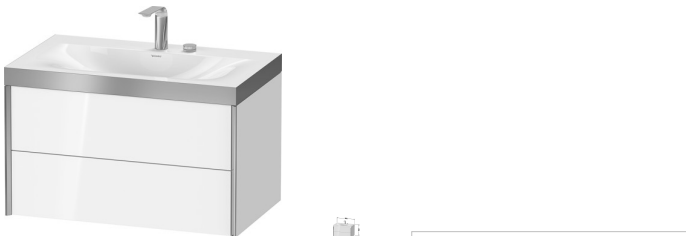

Серии/XViu Умывальник мебельный с подвесной тумбочкой c-bonded в комплекте # XV4615 E/N/O/T

| < 800 мм > |

Умывальник мебельный с подвесной тумбочкой c-bonded в комплекте	Размеры	Вес	Номер заказа
2 выдвижных ящика, верхний ящик, вкл. вырез и крышку для сифона, умывальник для мебели Viu включен, без перелива, с плоскостью под смеситель, включая выпуск с керамической крышкой, включая малогабаритный сифон			
Цвета			
M03 Нефритовый гляцевый лаковый M07 Бетонно-серый матовый декор M09 Светло-голубой матовый декор M10 Абрикосово-жемчужный гляцевый лак M11 Кашемировый дуб M12 Дуб брашированный, натуральный шпон M13 Американский орех, натуральный шпон M18 Белый матовый, декор M20 Абрикосово-жемчужный шелковисто-матовый лак M21 Орех темный декор M22 Белый гляцевый декор M27 Белая сирень, гляцевый лак M31 Сосна серебристая, декор M38 Доломитово-серый гляцевый лак M40 Черный гляцевый лак M43 Базальт матовый, декор M47 Каменно-синий гляцевый лак M49 Графит матовый, декор M51 Сосна коричневая, декор M52 Европейский дуб, декор M53 Каштан темный, декор M61 Коричнево-оливковый гляцевый лак M69 Орех брашированный (натуральный шпон) M71 Средиземноморский дуб M72 Дуб брашированный, натуральный шпон M73 Тичинская вишня M75 Лен, декор M79 Орех натуральный, декор M85 Белый гляцевый лак M86 Капучино гляцевый лак M87 Белая сирень шелковисто-матовый M89 Фланелево-серый гляцевый лак M90 Фланелево-серый шелковисто-матовый лак M91 Серо-коричневый декор			
Вариант	800 x 480 мм		XV4615 E/N/O/T
Справка			
Данный продукт поставляется только в комбинации с керамической серией Viu и мебельной серией XViu, Тумбочка прочно склеивается с умывальником и поставляется как один предмет, Мебельные умывальники не поставляются с WonderGliss, Керамика крепится на стену с помощью отдельной монтажной планки (включена в комплект), подвесные болты для монтажной планки не включены в поставку, соблюдайте инструкцию. , Система разделителей не монтируется дополнительно, она должна быть установлена на фабрике., Необходимые данные для заказа:, - внутренние разделители да/нет, - орех 77 или клен 78, - поверхность 3-сторонней рамы c-bonded, в цвете профиля = 12, место P, в цвете корпуса = 12, место C, см. стр. XXX			
Принадлежности