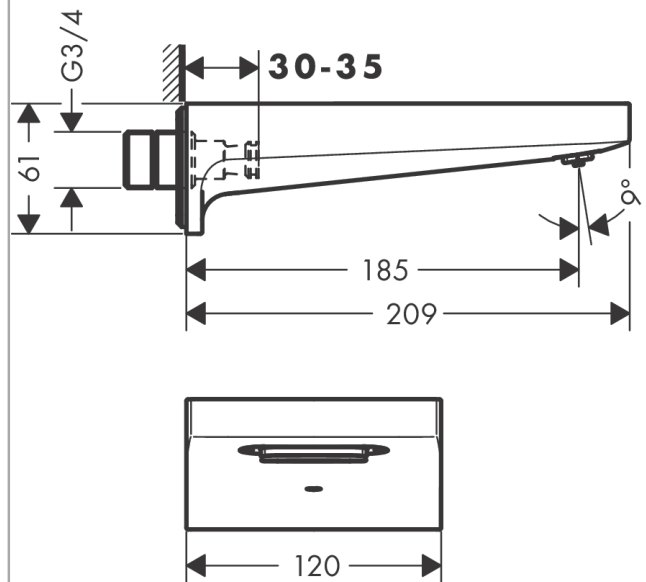

Metropol

Излив на ванну

Поверхности : **полир. золото**

Артикульный номер: **32543990**

Описание

Характеристики

- выступ 185 мм
- настенный монтаж
- расход воды: 28 л/мин
- тип струи: ливневая струя

Технология

Продукт

Чертеж

График расхода воды

Расход измерен практически с помощью соответствующей арматуры (термостат/смеситель/скрытый клапан).