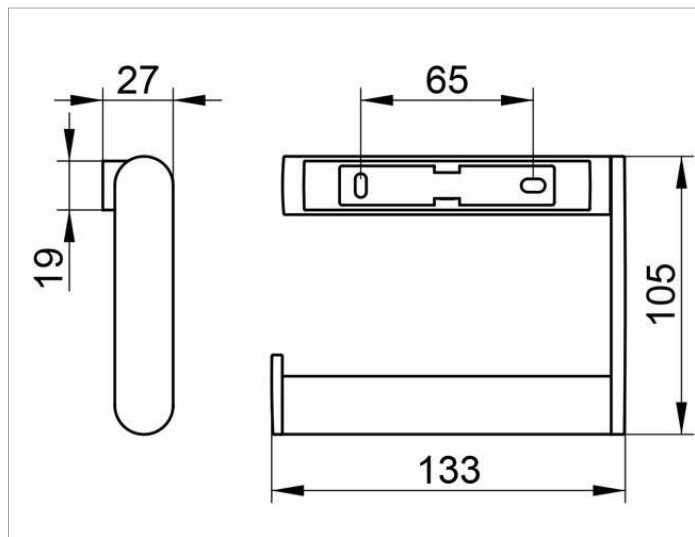

Plan
14962010000 Держатель для туалетной бумаги

ИЗДЕЛИЕ

ЧЕРТЕЖ

ОПИСАНИЕ ИЗДЕЛИЯ

открытая форма, для рулона шириной 100/120 мм

поверхность

хром

спецификации

KEUCO PLAN toilet paper holder 14962010000
chrome-plated toilet paper holder in a stylish yet functional design
open form
suitable for 3-15/16"/4-3/4" wide toilet rolls
width 5-1/4", height 4-1/8", projection 1-1/16"
The toilet paper holder is fitted with 2 hidden fixing points
incl. corrosion-free mounting material