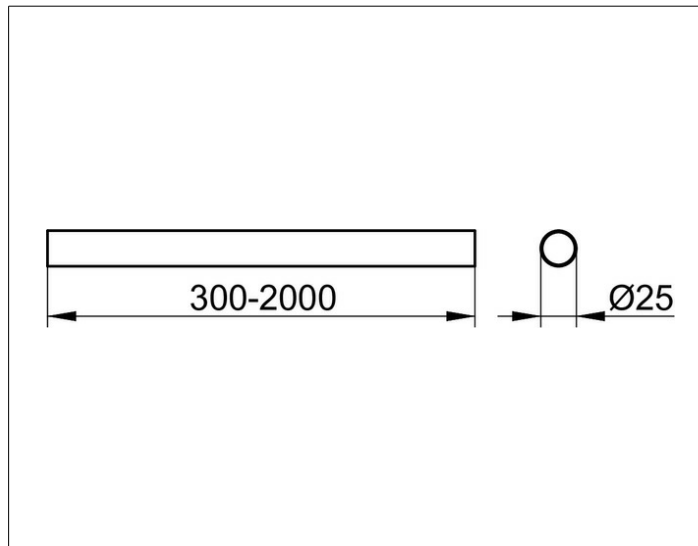

Plan

14930010800 Штанга для душевой занавески

ИЗДЕЛИЕ

ЧЕРТЕЖ

ОПИСАНИЕ ИЗДЕЛИЯ

может использоваться также в качестве опоры к потолку

ПОВЕРХНОСТЬ

хром

ГАБАРИТЫ

800 mm

СПЕЦИФИКАЦИИ

KEUCO PLAN shower curtain rail, 14930010800, chrome-plated shower curtain rail, diameter 1", 31-8/16" long, also useful as ceiling support