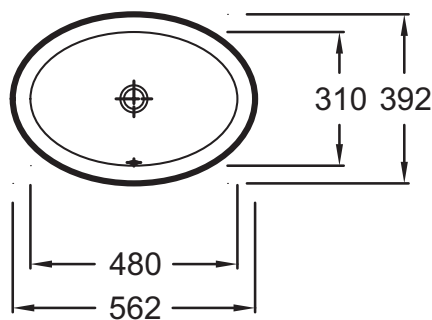

EYG102

Collection : VOX

Couleur* :

00 - Blanc

Principaux atouts :

Caractéristiques techniques

- DIMENSIONS : 56,20 x 39,20 cm
- MATÉRIAU : Céramique
- PERCEMENT ROBINETTERIE : Sans trou de robinetterie
- MEULÉ/NON-MEULÉ : Meulé, pour une installation parfaite avec un meuble ou un plan de travail
- NOMBRE DE VASQUES : Simple vasque
- Avec trou de trop-plein à l'avant
- POIDS : 13,3 kg
- TYPE D'INSTALLATION : Encastré par-dessous
- CONFIGURATION : STANDARD
- TROP-PLEIN : Avec trou de trop plein
- LIVRÉ AVEC : Kit de fixation
- Sans cache trop-plein

Bénéfices consommateurs

- LARGE CHOIX : 4 formes, 7 dimensions, avec ou sans trou de trop-plein
- ENTRETIEN RAPIDE : Entièrement émaillée, pentes douces sans angle vif, cuve profonde évitant les éclaboussures
- ESTHÉTIQUE : Trou de trop-plein discret à l'avant, double paroi de la vasque intégrant le canal de trop-plein

Bénéfices installateurs

- INSTALLATION PROPRE ET PRÉCISE : Bride meulée sur le dessus pour une planéité parfaite, possibilité d'installation à fleur

Dessin technique

Descriptif CCTP : Vasque à encastrer par-dessous, avec trou de trop-plein. EYG102. Collection : VOX. DIMENSIONS : 56,20 x 39,20 cm. POIDS : 13,3 kg. MATÉRIAU : Céramique. TYPE D'INSTALLATION : Encastré par-dessous. PERCEMENT ROBINETTERIE : Sans trou de robinetterie. CONFIGURATION : STANDARD. MEULÉ/NON-MEULÉ : Meulé, pour une installation parfaite avec un meuble ou un plan de travail. TROP-PLEIN : Avec trou de trop plein. NOMBRE DE VASQUES : Simple vasque. LIVRÉ AVEC : Kit de fixation. Avec trou de trop-plein à l'avant. Sans cache trop-plein.