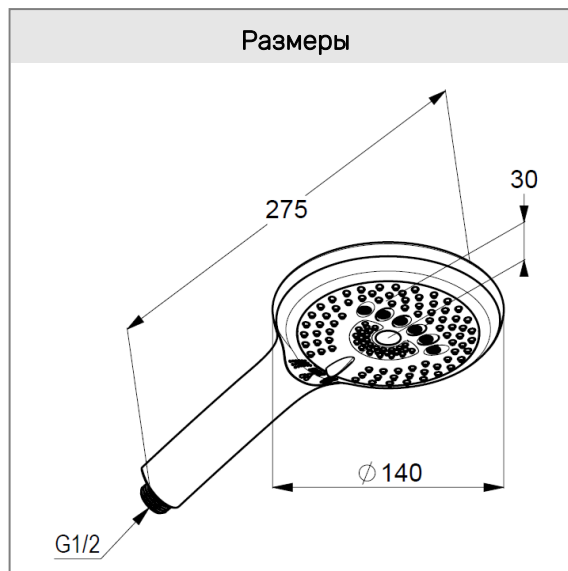

#### Описание:

душевая лейка DN 15

3 типа струи:

бодрящая, мягкая, массажная

расход воды 26 л/мин (бодрящая); 11 л/мин

(мягкая); 19 л/мин (массажная)

система быстрой очистки

от известковых отложений

#### Размеры