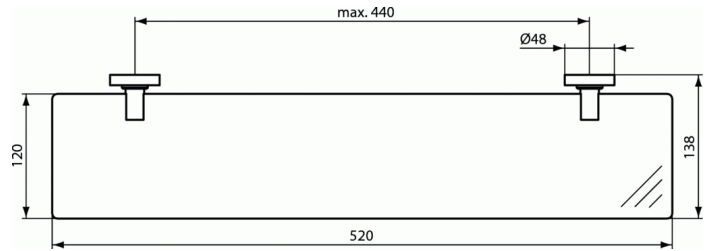

Артикул продукта: A9124

ЮМ

ЮМ Полка 520 мм, матовое стекло

ЮМ Полка 520 мм, матовое стекло

ЮМ Полка 520 мм, матовое стекло, закаленное стекло, скругленные углы стекла, с крепежами

АЛЬТЕРНАТИВНОЕ ИЗДЕЛИЕ

ЮМ Полка 520 мм, прозрачное стекло

A9125

ПОКРЫТИЕ/ЦВЕТ*

* AA = Chrome (Хром)