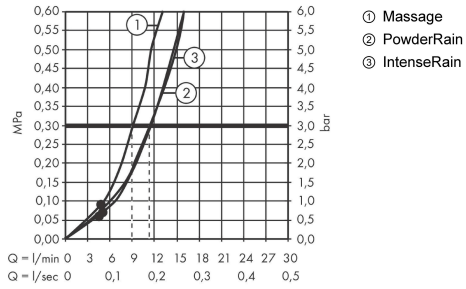

Технология**Награды за дизайн**

reddot winner 2021

Продукт**Чертеж**

Pulsify Select

Душевой набор 105 3jet Relaxation со штангой 65 см

Поверхности : **матовый черный** Артикульный номер: **24160670**

График расхода воды