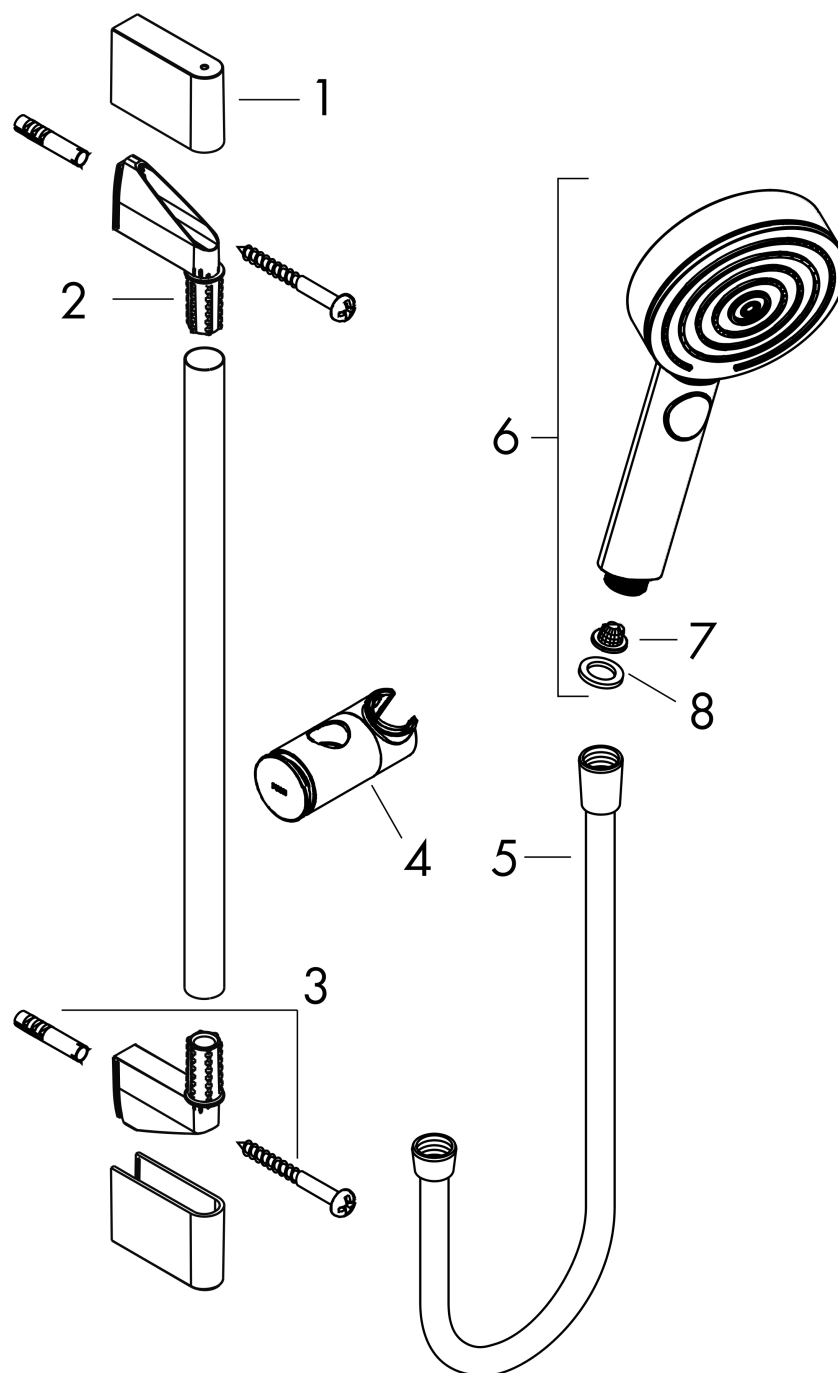

Pulsify Select**Душевой набор 105 3jet Relaxation со штангой 65 см**Поверхности : **матовый черный** Артикульный номер: **24160670****Описание****Характеристики**

- состоит из: ручной душ, ползунок, душевая штанга, шланг для душа
- размер душевого диска: 105 мм
- тип струи: PowderRain, IntenseRain, массажная
- удобное переключение типов струи с помощью кнопки Select
- максимальный расход воды при 3 бар: 11,4 л/мин
- хромированные настенные крепления из пластика
- длина вертикальной трубки: 669 мм
- диаметр штанги: 22 мм
- профиль вертикальной трубки: круглая
- расстояние между отверстиями 625 мм
- держатель для ручного душа регулируется по высоте с внешней кнопкой выбора

Расход измерен практически с помощью соответствующей арматуры (термостат/смеситель/скрытый клапан).

Pulsify Select

Душевой набор 105 3jet Relaxation со штангой 65 см

Поверхности : матовый черный Артикулный номер: 24160670

Покомпонентное изображение

Год выпуска: >06/21

Pulsify Select**Душевой набор 105 3jet Relaxation со штангой 65 см**Поверхности : **матовый черный** Артикульный номер: **24160670****Перечень запасных частей**

Год выпуска: >06/21

Позиция	Описание	Артикульный номер	PC	PU
1	cover	95217XXX	-	-
2	wall support	95218000	-	1
3	mounting set	96179000	-	1
4	shower hose Isiflex'B 1,60 m	28276670	-	1
5	-	24110670	-	1
6	filter	92672000	-	1
7	seal	98058000	-	1
8	support, assy	93517670	-	1
a	tile-matching-disk	97450000	-	1