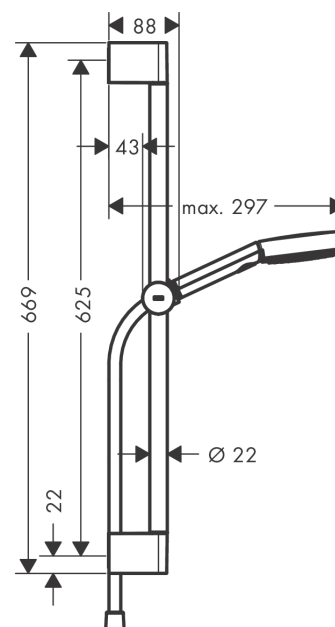

Pulsify Select**Душевой набор 105 3jet Relaxation со штангой 65 см**Поверхности : **матовый черный** Артикульный номер: **24160670****Описание****Характеристики**

- состоит из: ручной душ, ползунок, душевая штанга, шланг для душа
- размер душевого диска: 105 мм
- тип струи: PowderRain, IntenseRain, массажная
- удобное переключение типов струи с помощью кнопки Select
- максимальный расход воды при 3 бар: 11,4 л/мин
- хромированные настенные крепления из пластика
- длина вертикальной трубки: 669 мм
- диаметр штанги: 22 мм
- профиль вертикальной трубки: круглая
- расстояние между отверстиями 625 мм
- держатель для ручного душа регулируется по высоте с внешней кнопкой выбора

Технология**Награды за дизайн**

reddot winner 2021

Продукт**Чертеж**

Pulsify Select

Душевой набор 105 3jet Relaxation со штангой 65 см

Поверхности : **матовый черный** Артикульный номер: **24160670**

График расхода воды

Расход измерен практически с помощью соответствующей арматуры (термостат/смеситель/скрытый клапан).

Pulsify Select

Душевой набор 105 3jet Relaxation со штангой 65 см

Поверхности : матовый черный Артикулный номер: 24160670

Год выпуска: >06/21

Позиция	Описание	Артикульный номер	PC	PU
1	cover	95217XXX	-	-
2	wall support	95218000	-	1
3	mounting set	96179000	-	1
4	shower hose Isiflex'B 1,60 m	28276670	-	1
5	-	24110670	-	1
6	filter	92672000	-	1
7	seal	98058000	-	1
8	support, assy	93517670	-	1
a	tile-matching-disk	97450000	-	1