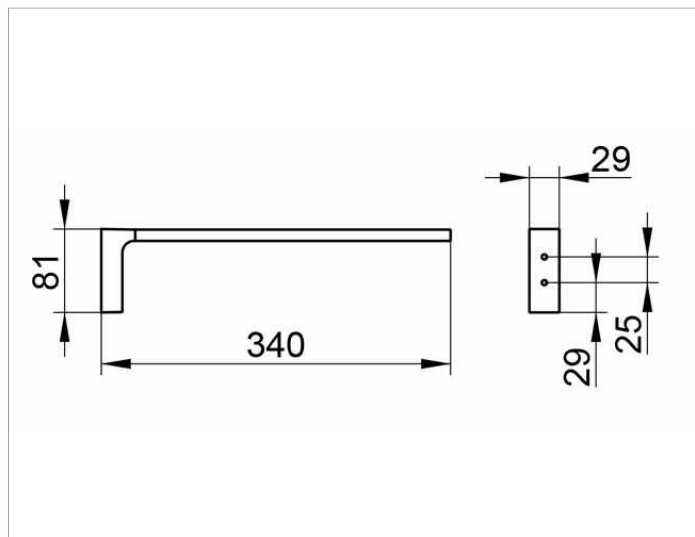

Edition 11

11122010000 Полотенцедержатель

ИЗДЕЛИЕ

ЧЕРТЕЖ

ОПИСАНИЕ ИЗДЕЛИЯ

одинарный, неповоротный

поверхность

хром

Габариты

340 mm