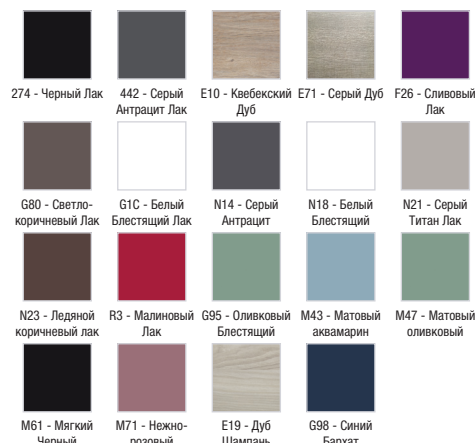

Коллекция: ODEON UP

Отделки*:

Общие характеристики:

Преимущества для конечного пользователя

- ДИЗАЙН: практичная коллекция Odeon Up придется по душе всей семье
- Комфорт: дверцы с механизмом "плавное закрытие"

Технические характеристики

- РАЗМЕРЫ (СМ): 45,20 x 28 x 45 см
- ТИП УСТАНОВКИ: Подвесная
- РЕШЕНИЕ ХРАНЕНИЯ: Дверцы
- ПРОДУКТ В КОМПЛЕКТЕ: (смеситель и раковина заказываются отдельно)
- РЕКОМЕНДОВАННЫЙ СМЕСИТЕЛЬ: Смесители Aleo - функциональная, стильная коллекция
- ВЕС: 13 кг
- МЕСТО ДЛЯ ХРАНЕНИЯ: 1 дверца, шарниры справа
- МОДЕЛЬ: Правосторонняя
- ФИКСАЦИЯ: Установщику понадобится набор крепежей для монтажа на стену
- Рекомендуемые смесители: Aleo - широкий и стильный ассортимент

Продукты для комплектации

- E4760: Рукомойник 45 x 32 см