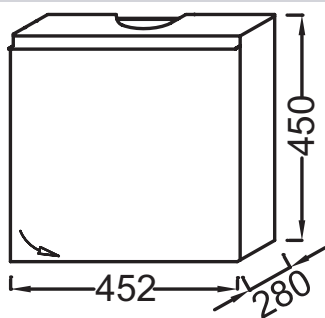

Технические характеристики

- РАЗМЕРЫ (СМ): 45,20 x 28 x 45 см
- ТИП УСТАНОВКИ: Подвесная
- РЕШЕНИЕ ХРАНЕНИЯ: Дверцы
- ПРОДУКТ В КОМПЛЕКТЕ: (смеситель и раковина заказываются отдельно)
- РЕКОМЕНДОВАННЫЙ СМЕСИТЕЛЬ: Смесители Aleo - функциональная, стильная коллекция
- ВЕС: 13 кг
- МЕСТО ДЛЯ ХРАНЕНИЯ: 1 дверца, шарниры справа
- МОДЕЛЬ: Правосторонняя
- ФИКСАЦИЯ: Установщику понадобится набор крепежей для монтажа на стену
- Рекомендуемые смесители: Aleo - широкий и стильный ассортимент

Продукты для комплектации

- E4760: Рукомойник 45 x 32 см

Технический чертеж

Спецификация продукта: Мебель для умывальника 45 см, правосторонняя. EB999D. Коллекция: ODEON UP. РАЗМЕРЫ (СМ): 45,20 x 28 x 45 см. ВЕС: 13 кг. ТИП УСТАНОВКИ: Подвесная. МЕСТО ДЛЯ ХРАНЕНИЯ: 1 дверца, шарниры справа. РЕШЕНИЕ ХРАНЕНИЯ: Дверцы. МОДЕЛЬ: Правосторонняя. ПРОДУКТ В КОМПЛЕКТЕ: (смеситель и раковина заказываются отдельно). ФИКСАЦИЯ: Установщику понадобится набор крепежей для монтажа на стену. РЕКОМЕНДОВАННЫЙ СМЕСИТЕЛЬ: Смесители Aleo - функциональная, стильная коллекция. Рекомендуемые смесители: Aleo - широкий и стильный ассортимент.