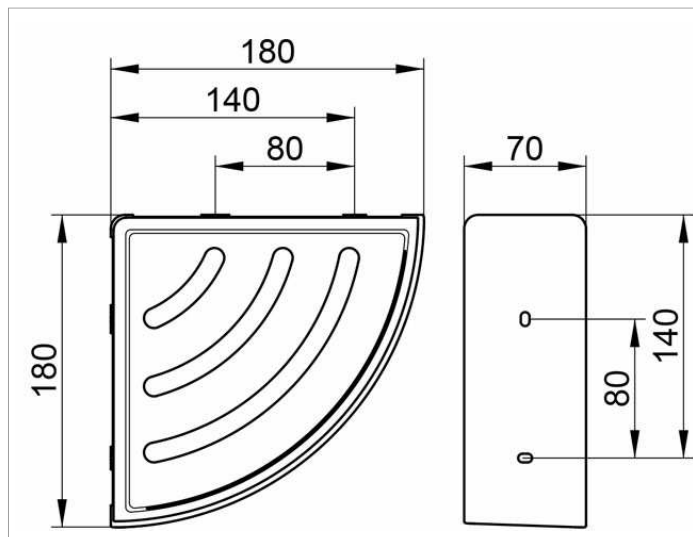

Elegance

11657010001 Угловая корзинка для душа

ИЗДЕЛИЕ

ЧЕРТЕЖ

ОПИСАНИЕ ИЗДЕЛИЯ

из 2-х частей: металлическая корзинка и вынимающаяся, небьющаяся, стойкая к мыльному налету и невосприимчивая к воздействию ультрафиолетовых лучей пластиковая вставка

поверхность

хром/антрацит

спецификации

KEUCO ELEGANCE sponge basket for corner installation 11657010001
Two parts: metal basket (chrome-plated) and detachable (white)
Synthetic insert, soap resistant, unbreakable, uv-protected
chrome-plated sponge basket for corner installation in an elegant design,
easy to clean,
total depth 7-1/16", width 7-1/16", height 2-3/4", projection 7-1/16"
incl. corrosion-free mounting material