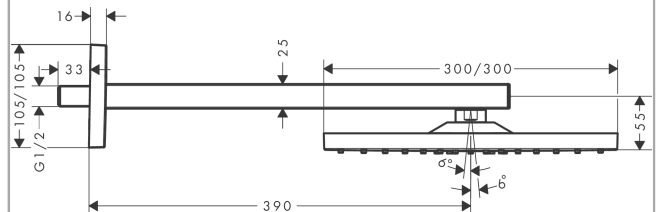

Raindance E

Верхний душ 300 1jet с держателем

Поверхности : **шлиф. бронза** Артикульный номер: **26238140**

Описание

Характеристики

- состоит из: верхний душ, держатель верхнего душа
- тип струи: RainAir
- размер душевого диска: 300 x 300 мм
- длина держателя для душа: 390 мм
- шарнирное соединение: регулируемый угол верхнего душа
- расход воды для струи RainAir (при 3 бар): 17 л/мин
- материал душевого диска: металл
- съемный душевой диск для очистки
- монтаж: стена
- соединительная резьба G 1/2

Технология

Награды за дизайн

Продукт

Чертеж

График расхода воды

Расход измерен практически с помощью соответствующей арматуры (термостат/смеситель/скрытый клапан).