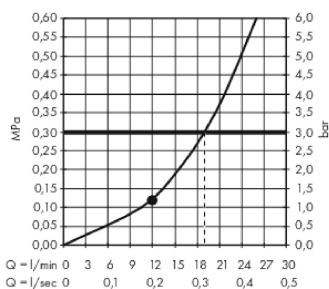

Технология

Награды за дизайн

Продукт

Чертеж

График расхода воды

Расход измерен практически с помощью соответствующей арматуры (термостат/смеситель/скрытый клапан).