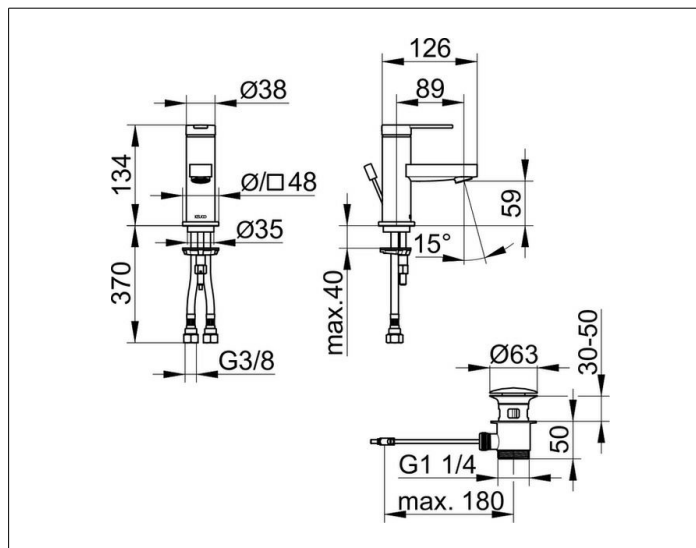

IXMO

5950437300 Однорычажный смеситель для умывальника 60

ИЗДЕЛИЕ

ЧЕРТЕЖ

ОПИСАНИЕ ИЗДЕЛИЯ

с гарнитурой для слива и донным клапаном 1 1/4 дюйма,
с розеткой (круглой),
монтаж на одно отверстие с системой быстрого монтажа,
керамический картридж, аэратор M 24x1,
угол наклона струи регулируется,
гибкая подводка 435 мм, G 3/8 дюйма,
поток воды ограничен 7,6 л/мин.

ПОВЕРХНОСТЬ

черный матовый

ГАБАРИТЫ

IXMO Flat, Rosette rund