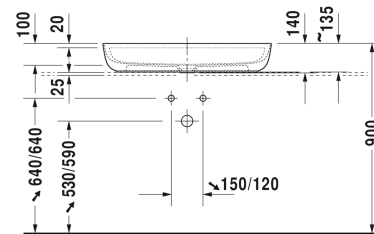

Лув Раковина # 038080..00 / 038080..00 / 038080..00 / 038080..00

| < 800 мм > |

Раковина	Размеры	Вес	Номер заказа
шлифованный вариант, без перелива, с плоскостью под смеситель, включая выпуск с керамической крышкой, включая крепление, 800 мм			
Цвета			
00 Белый Alpin 21 White/Sand Satin matt 23 White/Grey Satin matt 26 White/White Satin Matt			
Вариант			
● цвет внутри - белый, снаружи - белый	800 x 400 мм	13,600 кг	038080..00
● цвет внутри - белый, снаружи - песочный шелковистоматовый	800 x 400 мм	13,600 кг	038080..00
● цвет внутри - белый, снаружи - серый шелковистоматовый	800 x 400 мм	13,600 кг	038080..00
● цвет внутри - белый, снаружи - белый шелковистоматовый	800 x 400 мм	13,600 кг	038080..00
Справка			
* Внимание: при использовании этого сифона учитывайте высоту от готового пола до центра слива согласно техническим данным, Изготовлено из DuraCeram			
Сантехническая керамика со специальным покрытием WonderGliss остается чистой и красивой в течение долгого времени. При заказе WonderGliss добавьте "1" на 11-м месте в артикуле модели.			
Принадлежности			
Сифон		1,500 кг	005036
Соответствующая продукция			
Тумбочка для консоли напольная 1 выдвигающее отделение, 1338 x 570 мм	1338 x 570 мм		LU9561
Тумбочка для консоли напольная 2 выдвигающих отделения, 1733 x 570 мм	1733 x 570 мм		LU9563 L/R