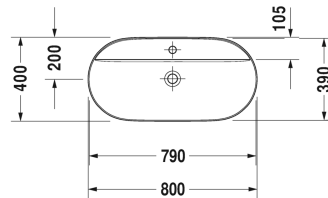

Лув Раковина # 038080..00 / 038080..00 / 038080..00 / 038080..00

| < 800 мм > |

Раковина	Размеры	Вес	Номер заказа
шлифованный вариант, без перелива, с плоскостью под смеситель, включая выпуск с керамической крышкой, включая крепление, 800 мм			
Цвета			
00 Белый Alpin 21 White/Sand Satin matt 23 White/Grey Satin matt 26 White/White Satin Matt			
Вариант			
● цвет внутри - белый, снаружи - белый	800 x 400 мм	13,600 кг	038080..00
● цвет внутри - белый, снаружи - песочный шелковистоматовый	800 x 400 мм	13,600 кг	038080..00
● цвет внутри - белый, снаружи - серый шелковистоматовый	800 x 400 мм	13,600 кг	038080..00
● цвет внутри - белый, снаружи - белый шелковистоматовый	800 x 400 мм	13,600 кг	038080..00
Справка			
* Внимание: при использовании этого сифона учитывайте высоту от готового пола до центра слива согласно техническим данным, Изготовлено из DuraCeram			
Сантехническая керамика со специальным покрытием WonderGliss остается чистой и красивой в течение долгого времени. При заказе WonderGliss добавьте "1" на 11-м месте в артикуле модели.			
Принадлежности			
Сифон		1,500 кг	005036
Соответствующая продукция			
Тумбочка для консоли напольная 1 выдвигающее отделение, 1338 x 570 мм	1338 x 570 мм		LU9561
Тумбочка для консоли напольная 2 выдвигающих отделения, 1733 x 570 мм	1733 x 570 мм		LU9563 L/R