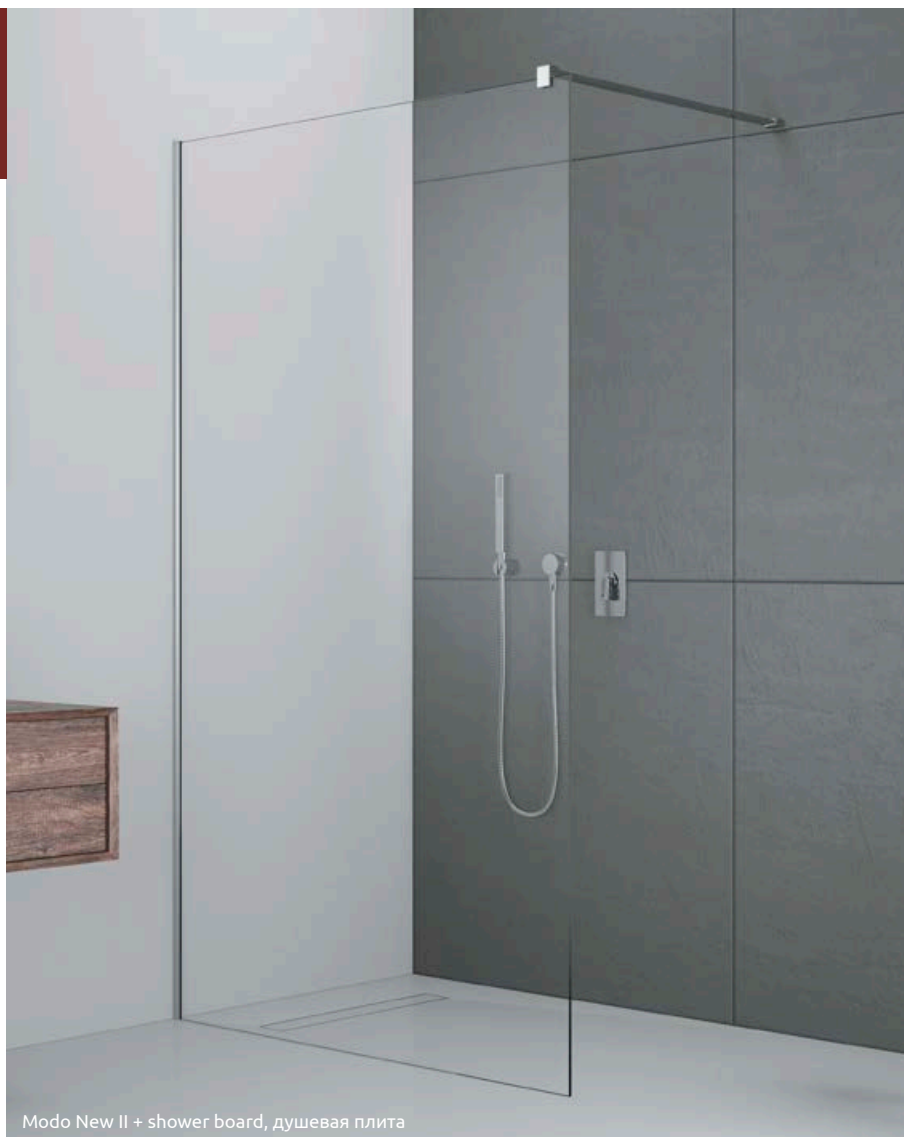

Modo X II Modo New II

Profile finish:
Данное изделие доступно
с фурнитурой цвета:

01 Chrome **54** Black
01 Хром **54** Черный

Modo New II + shower board, душевая плита

A universal shower enclosure that can be assembled as a left-hand or right-hand version.
Кабина универсальная, возможен как левосторонний, так и правосторонний монтаж.