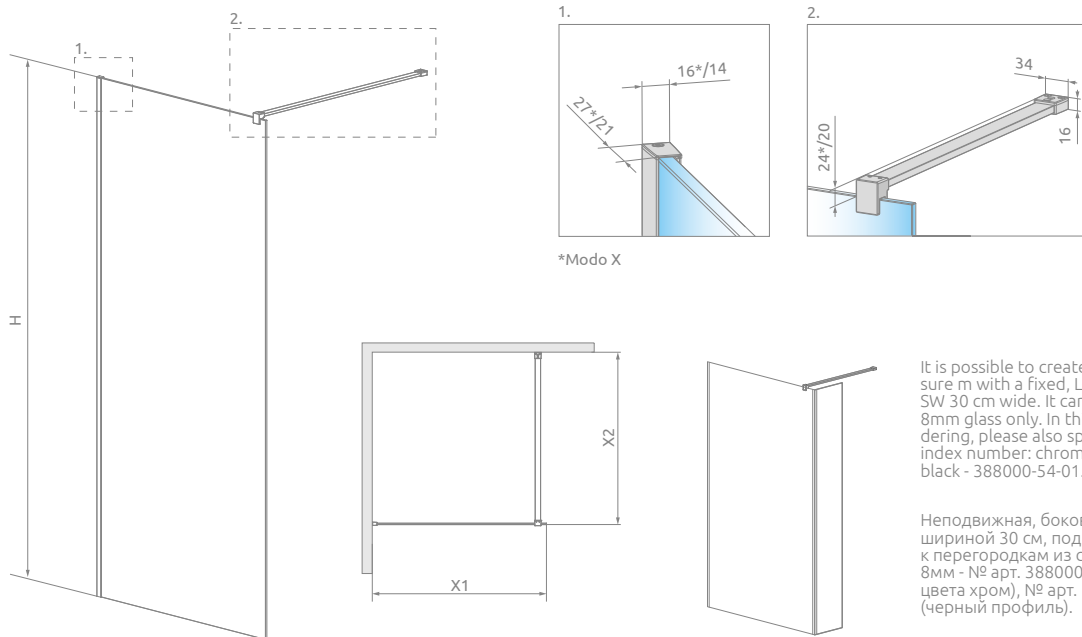

Model | Модель	X1	X2	H
Modo (X/New) II 50	485-495	max 1500	2000
Modo (X/New) II 55	535-545	max 1500	2000
Modo (X/New) II 60	585-595	max 1500	2000
Modo (X/New) II 65	635-645	max 1500	2000
Modo (X/New) II 70	685-695	max 1500	2000
Modo (X/New) II 75	735-745	max 1500	2000
Modo (X/New) II 80	785-795	max 1500	2000
Modo (X/New) II 85	835-845	max 1500	2000
Modo (X/New) II 90	885-895	max 1500	2000
Modo (X/New) II 95	935-945	max 1500	2000
Modo (X/New) II 100	985-995	max 1500	2000
Modo (X/New) II 105	1035-1045	max 1500	2000

Model | Модель	X1	X2	H
Modo (X/New) II 110	1085-1095	max 1500	2000
Modo (X/New) II 115	1135-1145	max 1500	2000
Modo (X/New) II 120	1185-1195	max 1500	2000
Modo (X/New) II 125	1235-1245	max 1500	2000
Modo (X/New) II 130	1285-1295	max 1500	2000
Modo (X/New) II 135	1335-1345	max 1500	2000
Modo (X/New) II 140	1385-1395	max 1500	2000
Modo (X/New) II 145	1435-1445	max 1500	2000
Modo (X/New) II 150	1485-1495	max 1500	2000
Modo (X/New) II 155	1535-1545	max 1500	2000
Modo (X/New) II 160	1585-1595	max 1500	2000

ADDITIONAL OPTIONS | ДОПОЛНИТЕЛЬНЫЕ ОПЦИИ

Modo New	Modo New	Modo X	Modo New	Modo X	Modo New	Modo X	Modo New	Modo X
MADE TO MEASURE p. 10	GLASS VARIANTS p. 14	ENGRAVING ON GLASS p. 54	TELESCOPIC SUPPORT BAR p. 138	TOWEL HANGER p. 19	MAXIMUM HEIGHT p. 21	MAXIMUM HEIGHT p. 21	SHOWER BOARDS p. 592	ACCESSORIES p. 590
ПОД ЗАКАЗ стр. 36	ВАРИАНТЫ ЦВЕТА СТЕКЛА стр. 40	ГРАВИРОВКА НА СТЕКЛЕ стр. 55	СТАБИЛИЗАТОР К ПОТОЛКУ стр. 138	ДЕРЖАТЕЛЬ ДЛЯ ПОЛОТЕНЕЦ стр. 45	МАКСИМАЛЬНАЯ ВЫСОТА стр. 47	МАКСИМАЛЬНАЯ ВЫСОТА стр. 47	ТРАПЫ И ДУШЕВЫЕ ПЛИТЫ стр. 592	АКСЕССУАРЫ стр. 590

Telescopic support bar Стабилизатор к потолку	For Glass Для стекла толщиной	Height Высота	Colour / Цвет	Art. No. № арт.
	8 mm	max 3000 mm		WD-008-02 WD-008-02-54

NAVIGATION | МОДЕЛЬНЫЙ РЯД