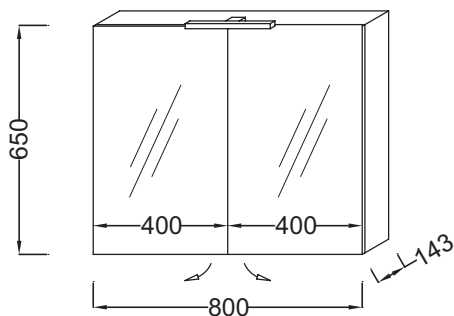

Технические характеристики

- РАЗМЕРЫ (СМ): 80 x 14,30 x 65 см
- ВКЛЮЧЕНИЕ: 230В, 3.5Вт, класс II, IP 44
- ВНУТРЕННЯЯ ОТДЕЛКА: Серый или базальт
- МЕСТО ДЛЯ ХРАНЕНИЯ: 2 дверцы с механизмом "плавное закрывание"
- РЕШЕНИЕ ХРАНЕНИЯ: Дверцы
- Лаковое покрытие: внутренние панели с отделкой Базальт

Технический чертёж

Спецификация продукта: Зеркальный шкаф 80 см со светодиодной подсветкой. ЕВ1364. Коллекция: ОБЩАЯ КАТЕГОРИЯ. РАЗМЕРЫ (СМ): 80 x 14,30 x 65 см. МЕСТО ДЛЯ ХРАНЕНИЯ: 2 дверцы с механизмом "плавное закрывание". ВКЛЮЧЕНИЕ: 230В, 3.5Вт, класс II, IP 44. РЕШЕНИЕ ХРАНЕНИЯ: Дверцы. ВНУТРЕННЯЯ ОТДЕЛКА: Серый или базальт. Лаковое покрытие: внутренние панели с отделкой Базальт.