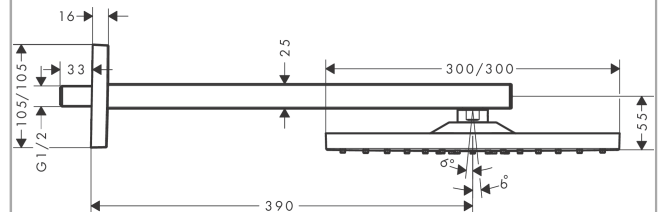

Raindance E

Верхний душ 300 1jet с держателем

Поверхности : полир. золото Артикулный номер: 26238990

Описание

Характеристики

- состоит из: верхний душ, держатель верхнего душа
- тип струи: RainAir
- размер душевого диска: 300 x 300 мм
- длина держателя для душа: 390 мм
- шарнирное соединение: регулируемый угол верхнего душа
- расход воды для струи RainAir (при 3 бар): 17 л/мин
- материал душевого диска: металл
- съемный душевой диск для очистки
- монтаж: стена
- соединительная резьба G 1/2

Технология

Награды за дизайн

Продукт

Чертеж

График расхода воды

Расход измерен практически с помощью соответствующей арматуры (термостат/смеситель/скрытый клапан).