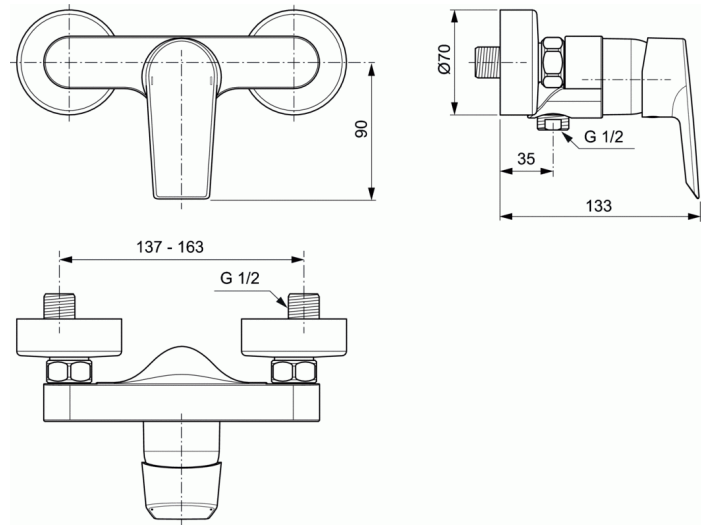

#### TESI Смеситель для душа

TESI Смеситель для душа, монтаж на стандартных эксцентриках (в комплекте: эксцентрики, металлические отражатели, уплотнительные прокладки), керамический картридж 40 мм, функция HWTC & CLICK, металлическая рукоятка, индикатор холодной/горячей воды