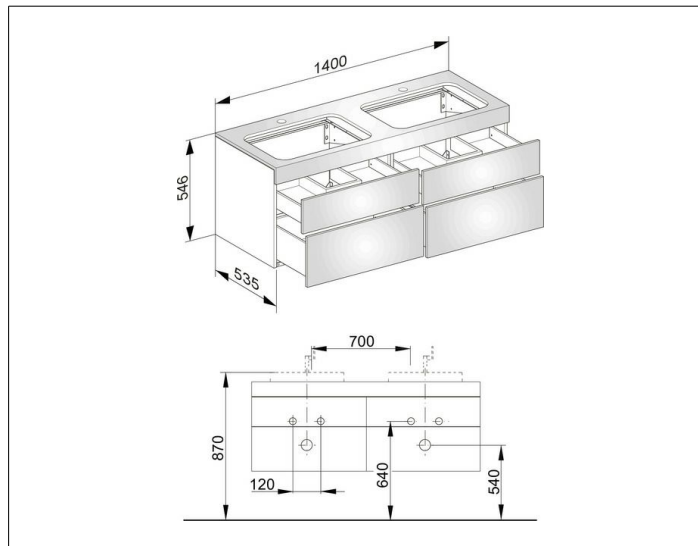

**Edition 400**

31575YY0100 Тумба под умывальник

**ИЗДЕЛИЕ****ЧЕРТЕЖ****ОПИСАНИЕ ИЗДЕЛИЯ**

с отверстием под смесители,  
подходит к двум керамическим умывальникам арт. 31570,  
4 фронтальных выдвижных ящика с нажимным  
открыванием push-to-open и доводчиком, вкл.  
пластиковый сифон 1 1/4 x 32

**ПОВЕРХНОСТЬ**

11, 14, 15, 17, 18, 27, 28,30, 70, 71, 72, 73, 74, 75

**ГАБАРИТЫ**

1400 x 546 x 535 mm