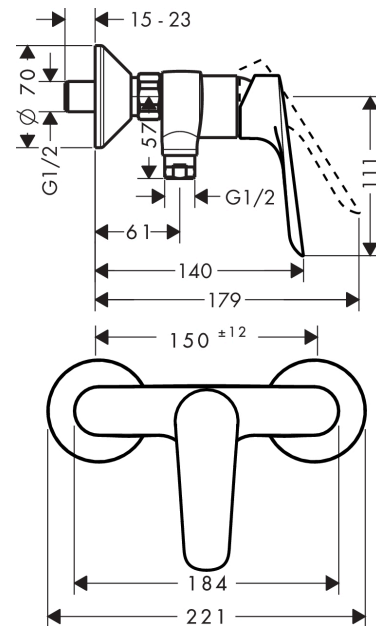

Logis E

Смеситель для душа, однорычажный, BM

Поверхности : хром Артикулный номер: 71602000

Описание

Характеристики

- 1 потребитель
- вид соединения: S-образные эксцентрики
- межосевое подключение: 150 мм ± 12 мм
- расход воды ручным душем при 3 барах: 17 л/мин
- керамический узел смешивания
- регулируемое ограничение температуры
- клапан обратного тока воды
- с шумопоглотителем
- шланговое подсоединение DN15

Продукт

Чертеж

График расхода воды

Shower outlet with 1B-resistance