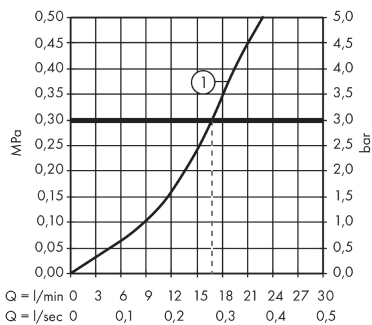

Logis E

Смеситель для душа, однорычажный, BM

Поверхности : хром Артикулный номер: 71602000

Описание

Характеристики

- 1 потребитель
- вид соединения: S-образные эксцентрики
- межосевое подключение: 150 мм ± 12 мм
- расход воды ручным душем при 3 барах: 17 л/мин
- керамический узел смешивания
- регулируемое ограничение температуры
- клапан обратного тока воды
- с шумопоглотителем
- шланговое подсоединение DN15

Продукт

Чертеж

График расхода воды

Shower outlet with 1B-resistance