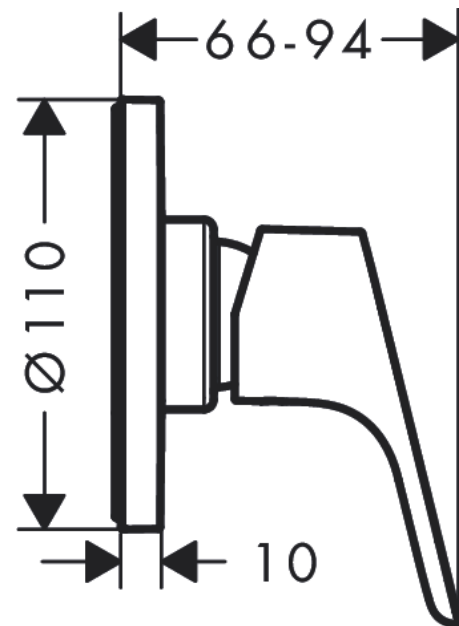

Focus

Смеситель для душа, однорычажный, СМ

Поверхности : хром Артикулный номер: 31961000

Описание

Характеристики

- 1 потребитель
- вид соединения: скрытая часть
- расход воды при 3 барах: 28.7 л/мин
- мин. рабочее давление: 1 бар
- макс. рабочее давление: 10 бар

Продукт

Чертеж

График расхода воды