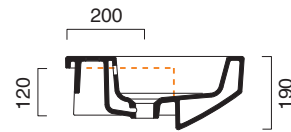

ZEROTONDO 65x46

CATALANO
THE ESSENCE OF CERAMICS

cod. 1LSZE00

Installazione semincasso.

Suitable for semi inset installation.

Als Halbeinbaut waschbecken installierbar.

CE EN 14688 - CL20

Tutti i diritti sulla presente scheda appartengono a Ceramica Catalano S.p.A. in via esclusiva. È vietata la copia, la pubblicazione, la distribuzione o la riproduzione (anche parziale), se non autorizzata per iscritto.
All rights in the present form belong exclusively to Ceramica Catalano S.p.A. It is strictly forbidden to copy, publish, distribute or reproduce it (including any partial reproduction), without prior written permission.