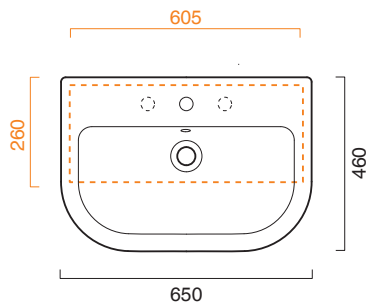

ZEROTONDO 65x46

CATALANO
THE ESSENCE OF CERAMICS

cod. 1LSZE00

Installazione semincasso.

Suitable for semi inset installation.

Als Halbeinbaut waschbecken installierbar.

CE EN 14688 - CL20

Tutti i diritti sulla presente scheda appartengono a Ceramica Catalano S.p.A. in via esclusiva. È vietata la copia, la pubblicazione, la distribuzione o la riproduzione (anche parziale), se non autorizzata per iscritto.
All rights in the present form belong exclusively to Ceramica Catalano S.p.A. It is strictly forbidden to copy, publish, distribute or reproduce it (including any partial reproduction), without prior written permission.