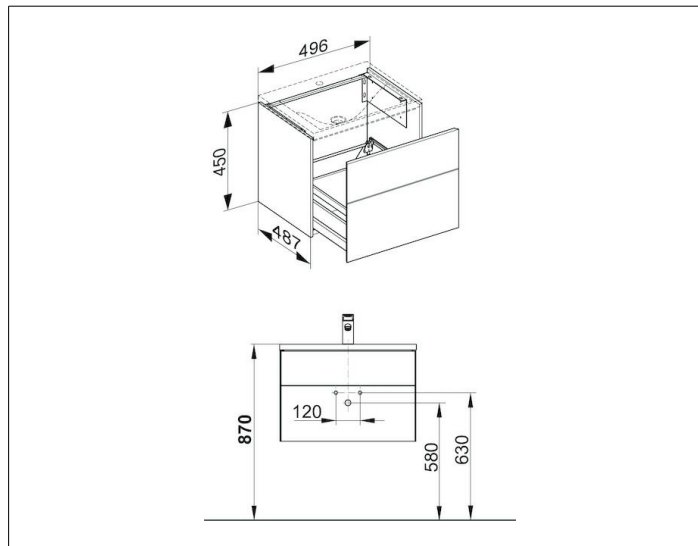

Royal Reflex

34040XX0000 Тумба под умывальник

ИЗДЕЛИЕ**ЧЕРТЕЖ****ОПИСАНИЕ ИЗДЕЛИЯ**

подходит для умывальника из мин. Литья, арт. 34041
Выдвижной фронтальный ящик с доводчиком
с пластиковым сифоном 1 1/4 x 32

ПОВЕРХНОСТЬ

21, 22

ГАБАРИТЫ

496 x 450 x 487 mm