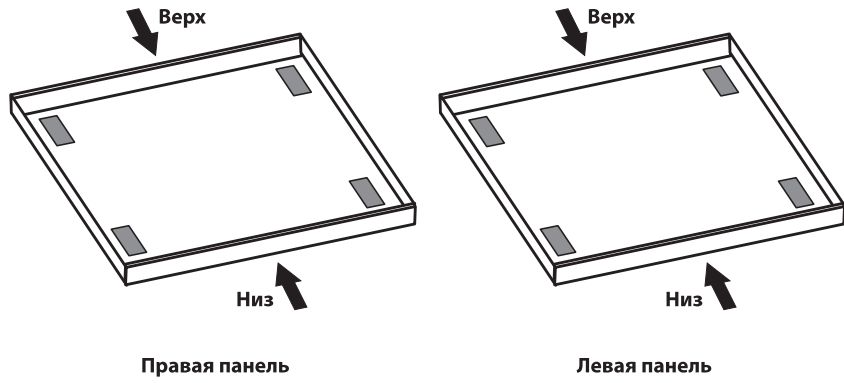

3

Roca

LINE 1500 x 700
 1600 x 700
 1700 x 700

Установка боковой панели

4

Roca

Avda. Diagonal, 513
 08029 Barcelona - SPAIN
 Tel.: 93 366 1200 - Fax: 93419
 www.roca.es

ООО «Рока Рус»
 Россия, 187000, Ленинградская обл.,
 г. Тосно, ул. Промышленная, д. 7
 Телефон +7 (812) 347-94-49
 Факс +7 (812) 347-94-50

Россия, 127287, Москва,
 2-я Хутурская ул., д. 38А, стр. 14
 Телефон +7 (495) 989-65-91
 Факс +7 (495) 989-64-93

KE315323

№	Наименование	Количество	Рисунок
A	Уголок нижний	2	
B	Уголок верхний	2	
C	Гайка М 10	4	
D	Шайба М10	4	
E	Шпилька М 6 длиной 130 мм	2	
F	Гайка М 6	8	
G	Шайба М6	8	

При установке боковой панели уголок для фронтальной и боковой панелей устанавливается в одном узле (см. инструкцию по фронтальной панели)