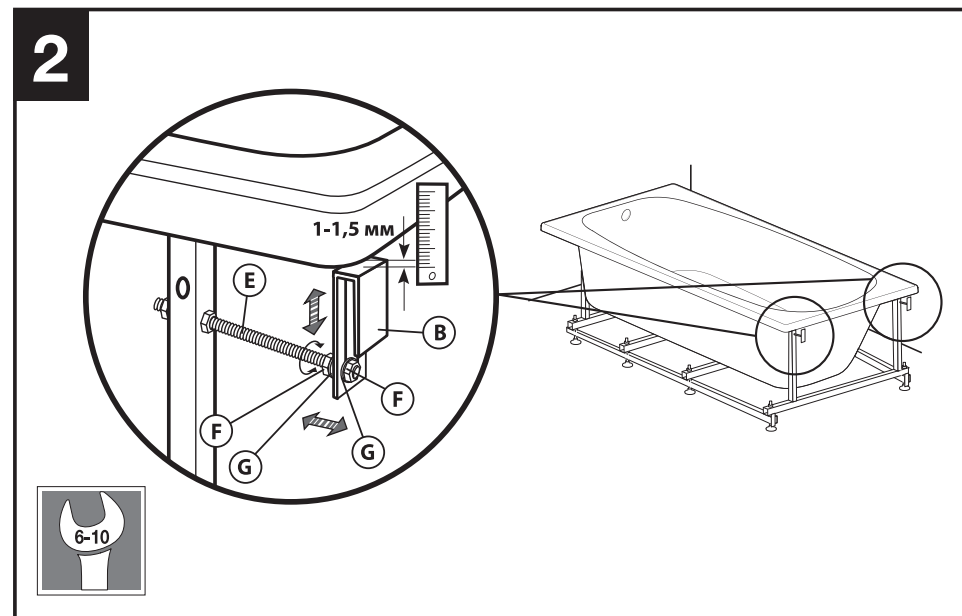

3

Roca

LINE 1500 x 700
 1600 x 700
 1700 x 700

Установка боковой панели

4

Roca

Avda. Diagonal, 513
 08029 Barcelona - SPAIN
 Tel.: 93 366 1200 - Fax: 93419
 www.roca.es

ООО «Рока Рус»
 Россия, 187000, Ленинградская обл.,
 г. Тосно, ул. Промышленная, д. 7
 Телефон +7 (812) 347-94-49
 Факс +7 (812) 347-94-50

При установке боковой панели уголок для фронтальной и боковой панелей устанавливается в одном узле (см. инструкцию по фронтальной панели)