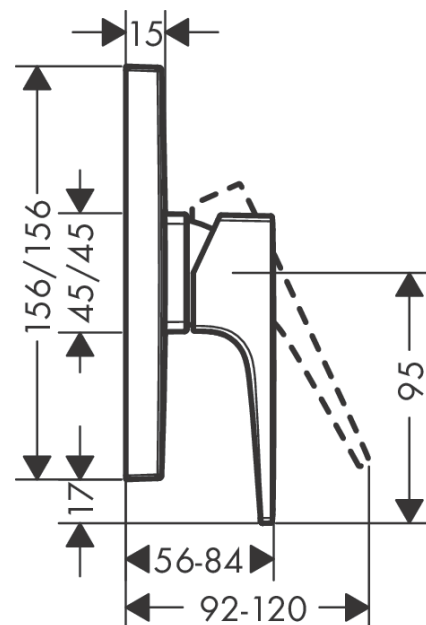

Metropol**Смеситель для душа, однорычажный, СМ**Поверхности : **шлиф. бронза** Артикульный номер: **32565140****Описание****Характеристики**

- 1 потребитель
- вид соединения: скрытая часть
- расход воды при 3 барах: 29.3 л/мин
- керамический узел смешивания
- мин. рабочее давление: 1 бар
- макс. рабочее давление: 10 бар
- регулируемое ограничение температуры
- с шумопоглотителем

Продукт**Чертеж****График расхода воды**