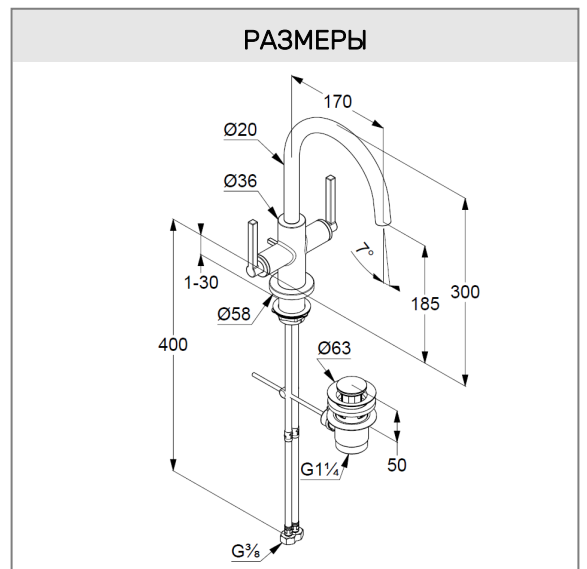

система быстрого монтажа

гибкая подводка G 3/8

**ФОТО**

**РАЗМЕРЫ**

**ГРАФИК РАСХОДА ВОДЫ**