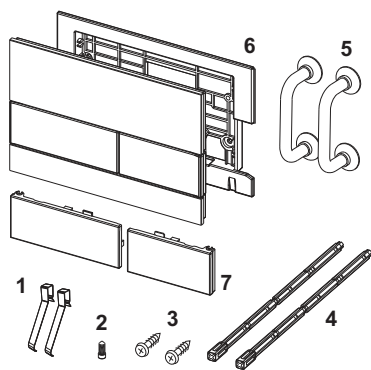

**Стеклопанель смыва унитаза TECEsquare для системы с двойным смывом**

номенклатурный номер : 9240802

Цвет: Стекло белое, клавиши хром глянцевый

Выставочные образцы: Да

К 1: 1 шт.

К 2: 10 шт.

**описание:**

Панель смыва для смывных бачков TECE, фронтальная или верхняя установка. Плоская стеклянная панель смыва с двумя установленными на пружинах клавишами привода кулисного типа. Подходит для монтажа на уровне стены вместе с монтажной рамкой унитаза для монтажа на уровне стены (например, арт. 9240649). Совместима с контейнером для гигиенических таблеток.

Размеры (ш x в x г): 220 x 150 x 11 мм

**данные о продажах:**

наименование товара: Панель смыва унитаза TECEsquare, стекло белое, клавиши хром глянцевый, система двойного смыва

Группа товаров: 904

Группа продукции: 2009040060

**Чертежи:**

**Запасные части:**

- |   |         |   |
|---|---------|---|
| 1 | 9820253 | Пружины клавиш TECE, комплект 2 шт.               |
| 2 | 9820249 | Винт антивандальный                               |
| 3 | 9820263 | Винты для крепления панели смыва, комплект 2 шт.  |
| 4 | 9820022 | Толкатели (2 шт.)                                 |
| 5 | 9820180 | Ручки для демонтажа панели смыва, 2 шт.           |
| 6 | 9820328 | Монтажная рамка TECEsquare                        |
| 7 | 9820558 | Клавиши смыва TECEsquare хром глянцевый, комплект |