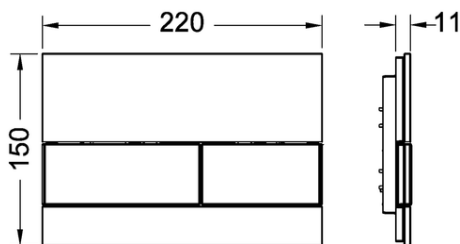

Стеклопанель смыва унитаза TECEsquare для системы с двойным смывом

номенклатурный номер : 9240802

Цвет: Стекло белое, клавиши хром глянцевый

Выставочные образцы: Да

К 1: 1 шт.

К 2: 10 шт.

описание:

Панель смыва для смывных бачков TECE, фронтальная или верхняя установка. Плоская стеклянная панель смыва с двумя установленными на пружинах клавишами привода кулисного типа. Подходит для монтажа на уровне стены вместе с монтажной рамкой унитаза для монтажа на уровне стены (например, арт. 9240649). Совместима с контейнером для гигиенических таблеток.

Размеры (ш x в x г): 220 x 150 x 11 мм

данные о продажах:

наименование товара: Панель смыва унитаза TECEsquare, стекло белое, клавиши хром глянцевый, система двойного смыва

Группа товаров: 904

Группа продукции: 2009040060

Чертежи:

Запасные части:

1	9820253	Пружины клавиш TECE, комплект 2 шт.
2	9820249	Винт антивандальный
3	9820263	Винты для крепления панели смыва, комплект 2 шт.
4	9820022	Толкатели (2 шт.)
5	9820180	Ручки для демонтажа панели смыва, 2 шт.
6	9820328	Монтажная рамка TECEsquare
7	9820558	Клавиши смыва TECEsquare хром глянцевый, комплект