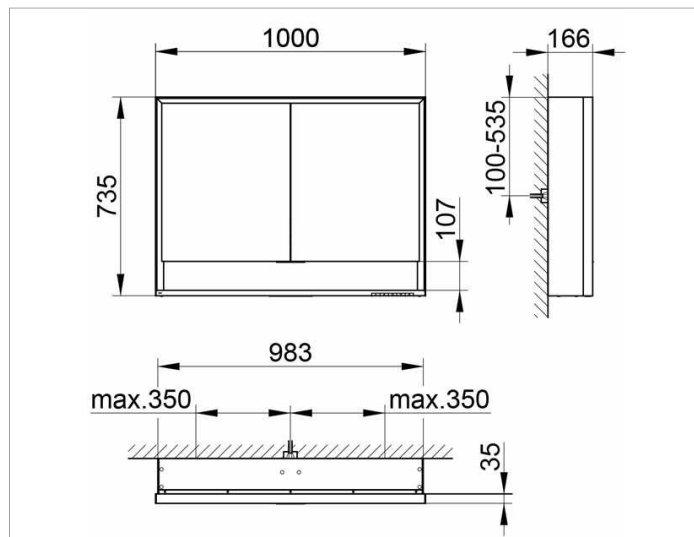

Royal Lumos

14304171301 Зеркальный шкаф

ИЗДЕЛИЕ**ЧЕРТЕЖ****ОПИСАНИЕ ИЗДЕЛИЯ**

для монтажа на стене
 бесступенчатая настройка тона подсветки от 2700 Кельвин (теплая белая) до 6500 Кельвин (дневной свет),
 2 поворотные дверцы с двусторонним озеракаливанием
 стекла, корпус из анодированного серебристого алюминия,
 боковины корпуса из белого лакированного стекла,
 задняя стенка зеркальная

поверхность

серебристый анодированный

Габариты

1000 x 735 x 165 mm