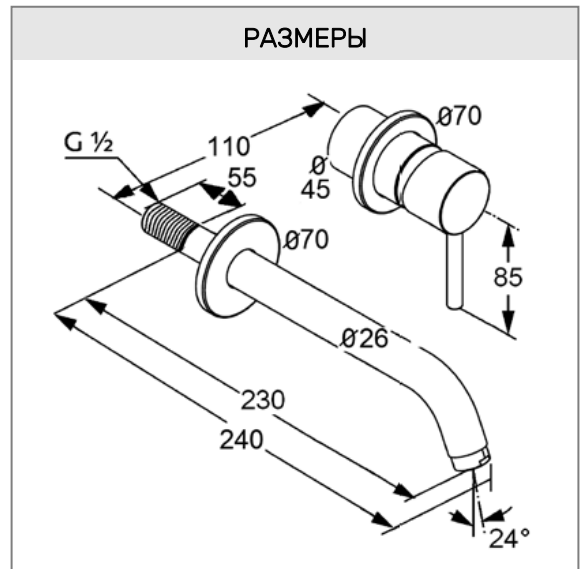

Дополнительный продукт:

внутренняя часть

38 243

настенного смесителя для умывальника

ФОТО

РАЗМЕРЫ

ГРАФИК РАСХОДА ВОДЫ