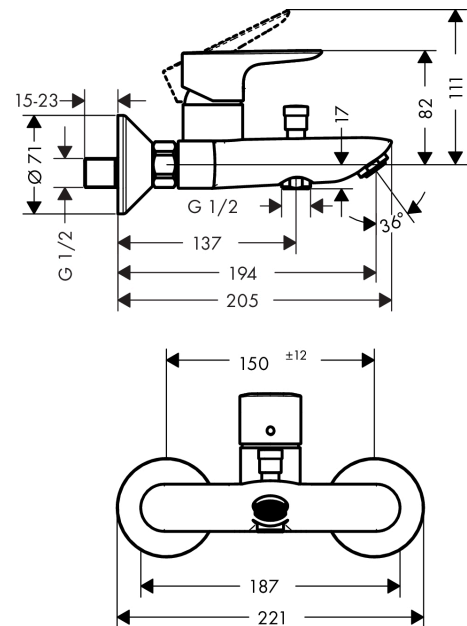

Talis E

Смеситель для ванны, однорычажный, ВМ

Поверхности : матовый белый Артикулный номер: 71740700

Описание

Характеристики

- выступ 194 мм
- вид соединения: S-образные эксцентрики
- межосевое подключение: 150 мм ± 12 мм
- тип струи смесителя: обычная струя
- расход воды изливом на ванны при 3 барах: 19 л/мин
- расход воды ручным душем при 3 барах: 17 л/мин
- керамический узел смешивания
- регулируемое ограничение температуры
- с переключателем вакуумного типа
- с шумопоглотителем
- подходит для проточных водонагревателей

Технология

Продукт

Чертеж

График расхода воды