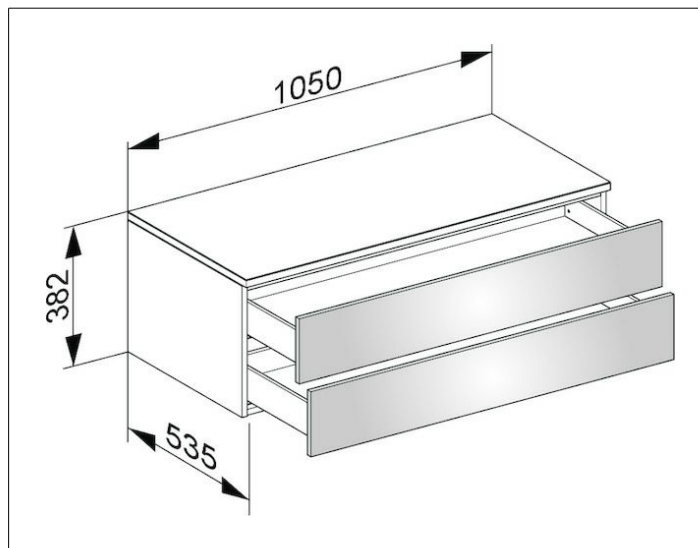

Edition 400

31752ZZ0000 Боковая тумба

ИЗДЕЛИЕ

ЧЕРТЕЖ

ОПИСАНИЕ ИЗДЕЛИЯ

подвесная
2 выдвижных фронтальных ящика с нажимным
открыванием Push-to-Open и доводчиком,
высота каждого выдвижного ящика 180 мм

ПОВЕРХНОСТЬ

21, 40, 68, 80, 82, 84, 86, 87

ГАБАРИТЫ

1050 x 382 x 535 mm