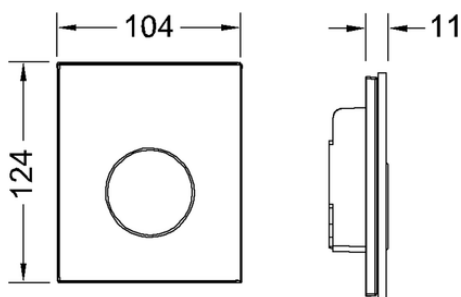

Комплект поставки:

- Картридж сливного клапана
- Плоская стеклянная панель смыва
- Толкатель и крепежные элементы

Подходит для монтажа на уровне стены вместе с монтажной рамкой писсуара.

Размеры (ш x в x г): 104 x 124 x 11 мм

данные о продажах:

наименование товара: Панель смыва TECEloop с картриджем для писсуара, стекло черное, клавиша нержавеющая сталь, сатин

Группа товаров: 904

Группа продукции: 2009040050

Чертежи:

Запасные части: