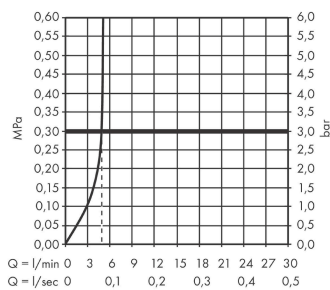

Talis M54

Кухонный смеситель однорычажный, 270, Есо, с вытяжным изливом, 1jet

Поверхности : хром Артикулный номер: 72845000

Описание

Характеристики

- ComfortZone 270
- L-образный излив
- угол поворота излива: регулировка на 4 уровня 60°, 110°, 150° или 360°
- ламинарная струя
- душевой шланг Quick-Connect
- максимальный расход воды при 3 бар: 4,9 л/мин
- керамический узел смешивания
- соединительные шланги G 3/8
- регулируемое ограничение температуры
- встроенный клапан обратного тока воды
- подходит для проточных водонагревателей

Технология

Продукт

Чертеж

График расхода воды

Talis M54

Кухонный смеситель однорычажный, 270, Есо, с вытяжным изливом, 1jet

Поверхности : хром Артикульный номер: 72845000

Покомпонентное изображение

Год выпуска: >12/19

Talis M54**Кухонный смеситель однорычажный, 270, Есо, с вытяжным изливом, 1jet**Поверхности : **хром** Артикульный номер: **72845000****Перечень запасных частей**

Год выпуска: >12/19