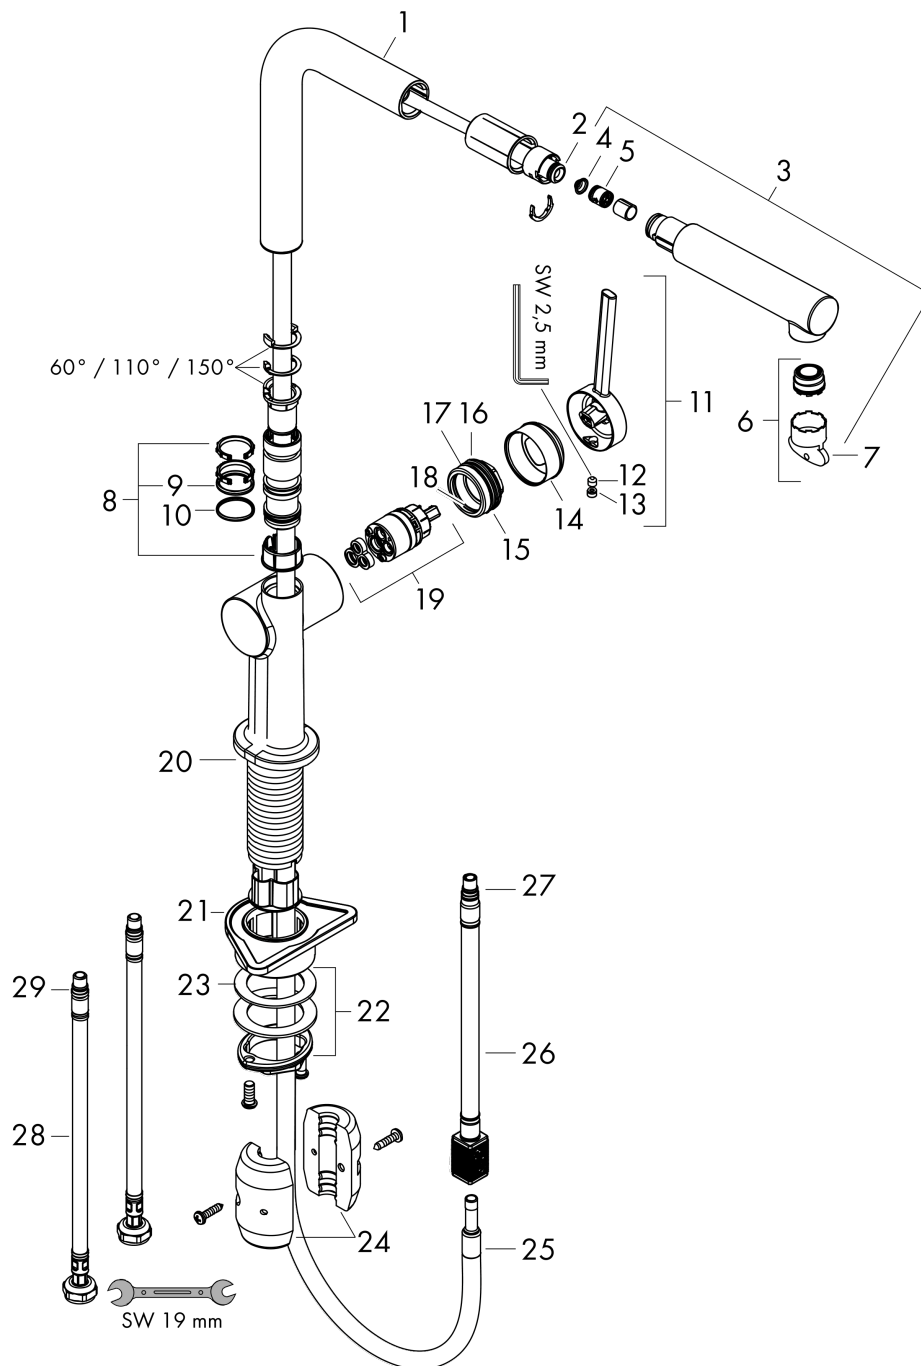

Talis M54

Кухонный смеситель однорычажный, 270, Есо, с вытяжным изливом, 1jet

Поверхности : хром Артикулный номер: 72845000

Описание

Характеристики

- ComfortZone 270
- L-образный излив
- угол поворота излива: регулировка на 4 уровня 60°, 110°, 150° или 360°
- ламинарная струя
- душевой шланг Quick-Connect
- максимальный расход воды при 3 бар: 4,9 л/мин
- керамический узел смешивания
- соединительные шланги G 3/8
- регулируемое ограничение температуры
- встроенный клапан обратного тока воды
- подходит для проточных водонагревателей

Технология

Продукт

Чертеж

График расхода воды

Talis M54

Кухонный смеситель однорычажный, 270, Есо, с вытяжным изливом, 1jet

Поверхности : хром Артикульный номер: 72845000

Покомпонентное изображение

Год выпуска: >12/19

Talis M54**Кухонный смеситель однорычажный, 270, Есо, с вытяжным изливом, 1jet**Поверхности : **хром** Артикульный номер: **72845000****Перечень запасных частей**

Год выпуска: >12/19

Позиция	Описание	Артикульный номер	PC	PU
1	spout cpl.	93749000	-	1
2	O-ring 8x2	98112000	-	1
3	handspray	93752000	-	1
4	filter	98516000	-	1
5	non return valve DW 10	96456000	-	1
6	spray former	93753000	-	1
7	service tool	93750000	-	1
8	set of lever collars	98365000	-	1
9	O-ring 19x2	98426000	-	1
10	O-ring 20x1,5	98197000	-	1
11	handle	93736000	-	1
12	hollow set screw M5x5	98446000	-	1
13	screw cover	93735610	-	1
14	flange	93737000	-	1
15	nut	93738000	-	1
16	O-ring 25x1,5	98146000	-	1
17	O-ring 30x1,5	98433000	-	1
18	O-ring 29x2	98391000	-	1
19	cartridge, assy	93740000	-	1
20	O-ring 36x3	98052000	-	1
21	support	97523000	-	1
22	fixing set (Ø 34)	95049000	-	1
23	lever collar	97548000	-	1
24	weight	92500000	-	1
25	hose 1,50 m	93816000	-	1
26	hose	93744000	-	1
27	O-ring 7x1,5	98422000	-	1
28	connection hose 900 mm M8x0,75 G3/8	93746000	-	1
29	O-ring 6,6x1,6	93019000	-	1
a	set of adapters	93395000	-	1