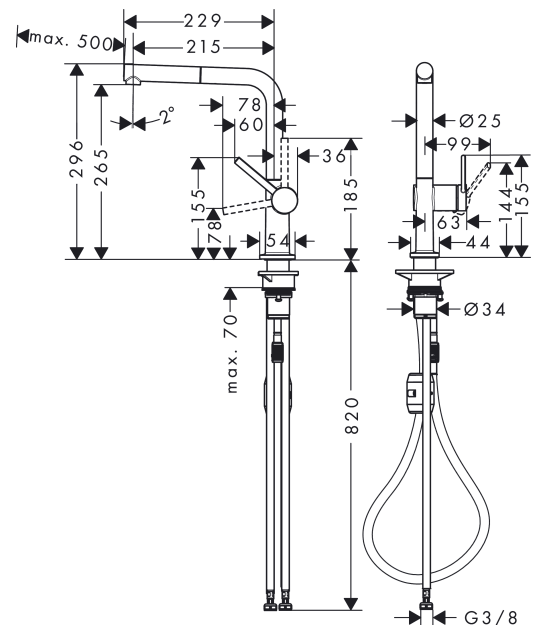

Talis M54

Кухонный смеситель однорычажный, 270, Есо, с вытяжным изливом, 1jet

Поверхности : хром Артикулный номер: 72845000

Описание

Характеристики

- ComfortZone 270
- L-образный излив
- угол поворота излива: регулировка на 4 уровня 60°, 110°, 150° или 360°
- ламинарная струя
- душевой шланг Quick-Connect
- максимальный расход воды при 3 бар: 4,9 л/мин
- керамический узел смешивания
- соединительные шланги G 3/8
- регулируемое ограничение температуры
- встроенный клапан обратного тока воды
- подходит для проточных водонагревателей

Технология

Продукт

Чертеж

График расхода воды

Talis M54

Кухонный смеситель однорычажный, 270, Есо, с вытяжным изливом, 1jet

Поверхности : хром Артикульный номер: 72845000

Покомпонентное изображение

Год выпуска: >12/19

Talis M54**Кухонный смеситель однорычажный, 270, Есо, с вытяжным изливом, 1jet**Поверхности : **хром** Артикульный номер: **72845000****Перечень запасных частей**

Год выпуска: >12/19

Позиция	Описание	Артикульный номер	PC	PU
1	spout cpl.	93749000	-	1
2	O-ring 8x2	98112000	-	1
3	handspray	93752000	-	1
4	filter	98516000	-	1
5	non return valve DW 10	96456000	-	1
6	spray former	93753000	-	1
7	service tool	93750000	-	1
8	set of lever collars	98365000	-	1
9	O-ring 19x2	98426000	-	1
10	O-ring 20x1,5	98197000	-	1
11	handle	93736000	-	1
12	hollow set screw M5x5	98446000	-	1
13	screw cover	93735610	-	1
14	flange	93737000	-	1
15	nut	93738000	-	1
16	O-ring 25x1,5	98146000	-	1
17	O-ring 30x1,5	98433000	-	1
18	O-ring 29x2	98391000	-	1
19	cartridge, assy	93740000	-	1
20	O-ring 36x3	98052000	-	1
21	support	97523000	-	1
22	fixing set (Ø 34)	95049000	-	1
23	lever collar	97548000	-	1
24	weight	92500000	-	1
25	hose 1,50 m	93816000	-	1
26	hose	93744000	-	1
27	O-ring 7x1,5	98422000	-	1
28	connection hose 900 mm M8x0,75 G3/8	93746000	-	1
29	O-ring 6,6x1,6	93019000	-	1
a	set of adapters	93395000	-	1