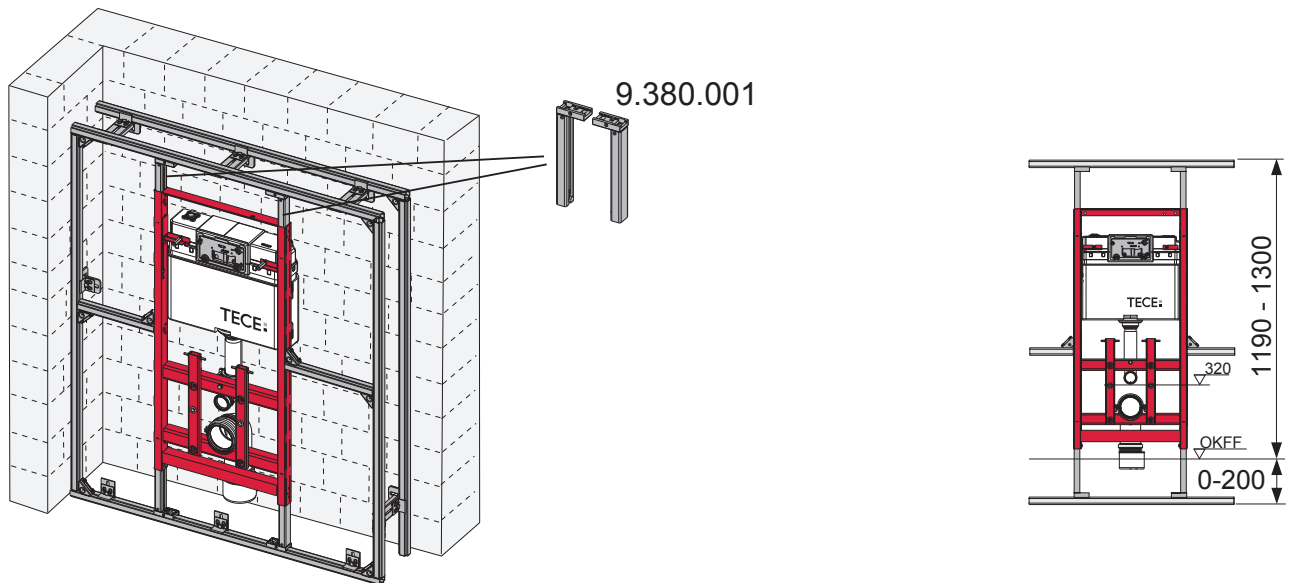

		IP X 4	
Jung „WG 800“	Art.-Nr.: 8220W		
Busch Jäger „ocean“	Art.-Nr.: 20/2 EW-53		
Merten „Aquastar“	Art.-Nr.: AP 239039		
Legrand „Plexo“	Art.-Nr.: 69742		

PR230 226 00 b

TECE: