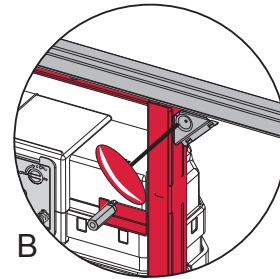

		IP X 4	
Jung „WG 800“	Art.-Nr.: 8220W		
Busch Jäger „ocean“	Art.-Nr.: 20/2 EW-53		
Merten „Aquastar“	Art.-Nr.: AP 239039		
Legrand „Plexo“	Art.-Nr.: 69742		

PR230 226 00 b

TECE: