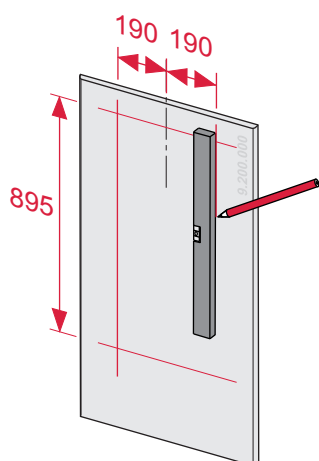

		IP X 4	
Jung „WG 800“	Art.-Nr.: 8220W		
Busch Jäger „ocean“	Art.-Nr.: 20/2 EW-53		
Merten „Aquastar“	Art.-Nr.: AP 239039		
Legrand „Plexo“	Art.-Nr.: 69742		

PR230 226 00 b

TECE: