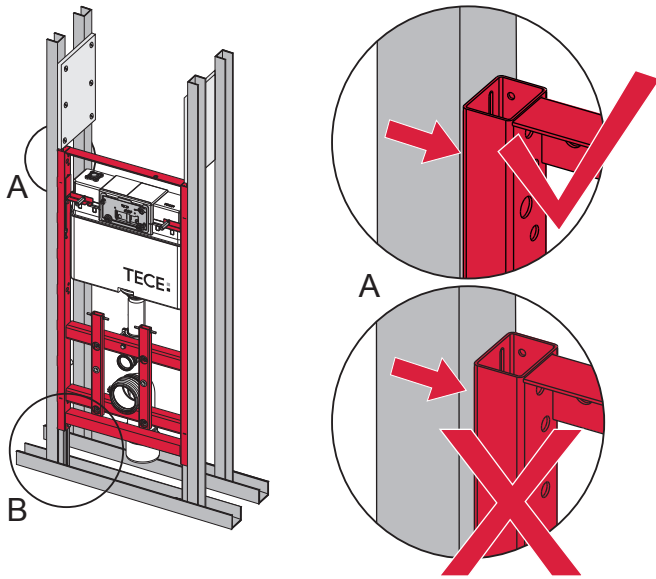

		IP X 4	
Jung „WG 800“	Art.-Nr.: 8220W		
Busch Jäger „ocean“	Art.-Nr.: 20/2 EW-53		
Merten „Aquastar“	Art.-Nr.: AP 239039		
Legrand „Plexo“	Art.-Nr.: 69742		

PR230 226 00 b

TECE: