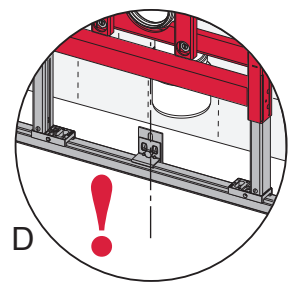

		IP X 4	
Jung „WG 800“	Art.-Nr.: 8220W		
Busch Jäger „ocean“	Art.-Nr.: 20/2 EW-53		
Merten „Aquastar“	Art.-Nr.: AP 239039		
Legrand „Plexo“	Art.-Nr.: 69742		

PR230 226 00 b

TECE: