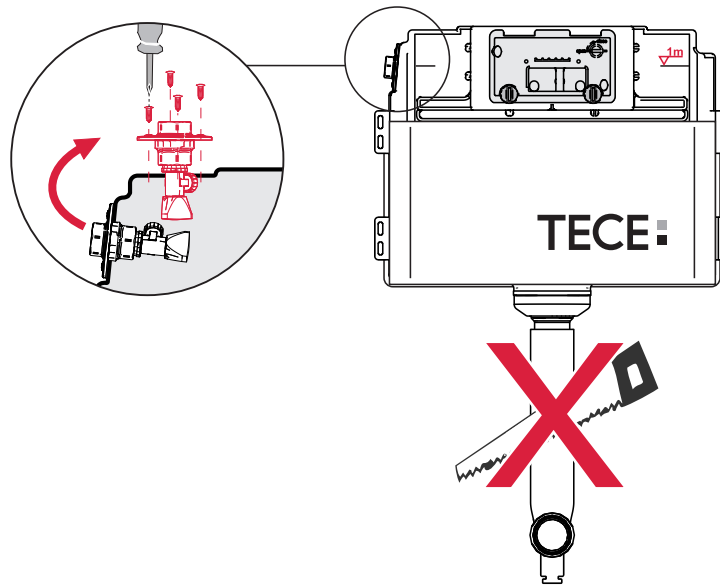

		IP X 4	
Jung „WG 800“	Art.-Nr.: 8220W		
Busch Jäger „ocean“	Art.-Nr.: 20/2 EW-53		
Merten „Aquastar“	Art.-Nr.: AP 239039		
Legrand „Plexo“	Art.-Nr.: 69742		

PR230 226 00 b

TECE: