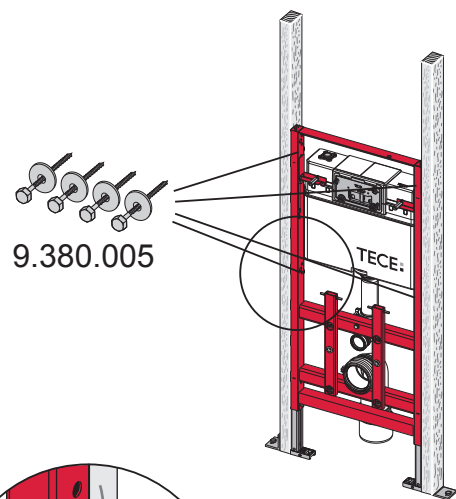

		IP X 4	
Jung „WG 800“	Art.-Nr.: 8220W		
Busch Jäger „ocean“	Art.-Nr.: 20/2 EW-53		
Merten „Aquastar“	Art.-Nr.: AP 239039		
Legrand „Plexo“	Art.-Nr.: 69742		

PR230 226 00 b

TECE: