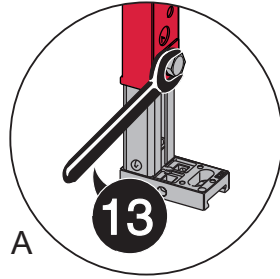

		IP X 4	
Jung „WG 800“	Art.-Nr.: 8220W		
Busch Jäger „ocean“	Art.-Nr.: 20/2 EW-53		
Merten „Aquastar“	Art.-Nr.: AP 239039		
Legrand „Plexo“	Art.-Nr.: 69742		

PR230 226 00 b

TECE: