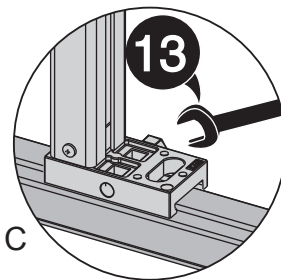

		IP X 4	
Jung „WG 800“	Art.-Nr.: 8220W		
Busch Jäger „ocean“	Art.-Nr.: 20/2 EW-53		
Merten „Aquastar“	Art.-Nr.: AP 239039		
Legrand „Plexo“	Art.-Nr.: 69742		

PR230 226 00 b

TECE: