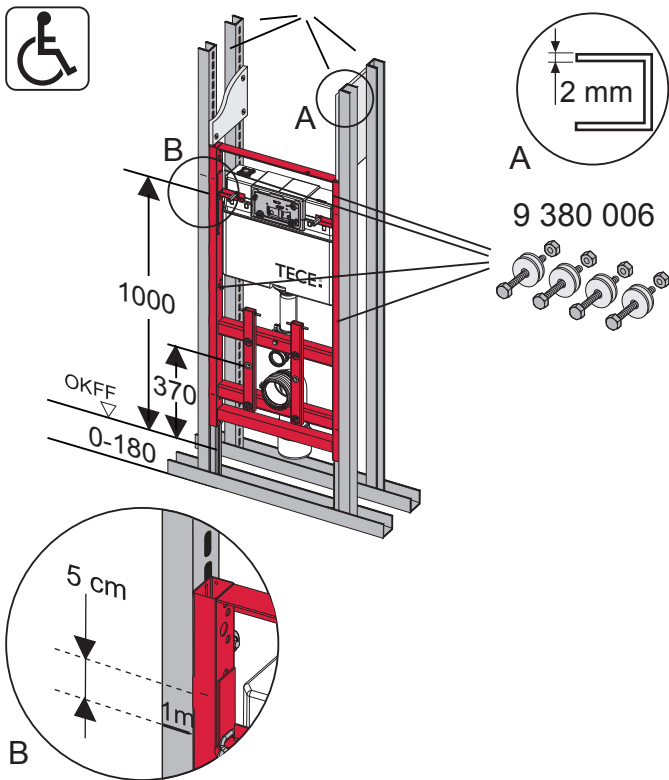

		IP X 4	
Jung „WG 800“	Art.-Nr.: 8220W		
Busch Jäger „ocean“	Art.-Nr.: 20/2 EW-53		
Merten „Aquastar“	Art.-Nr.: AP 239039		
Legrand „Plexo“	Art.-Nr.: 69742		

PR230 226 00 b

TECE: