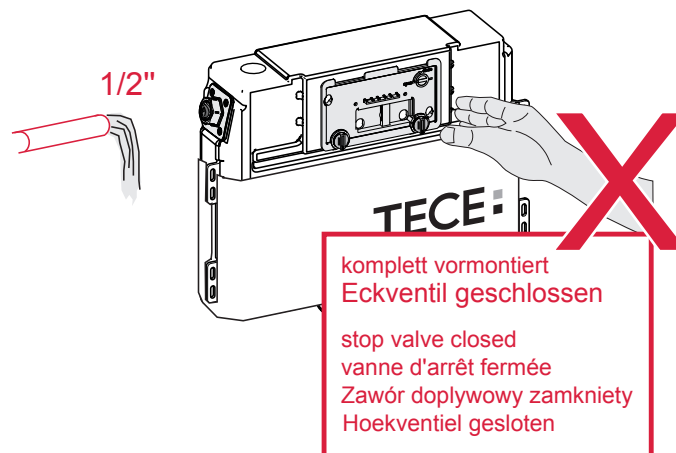

		IP X 4	
Jung „WG 800“	Art.-Nr.: 8220W		
Busch Jäger „ocean“	Art.-Nr.: 20/2 EW-53		
Merten „Aquastar“	Art.-Nr.: AP 239039		
Legrand „Plexo“	Art.-Nr.: 69742		

PR230 226 00 b

TECE: