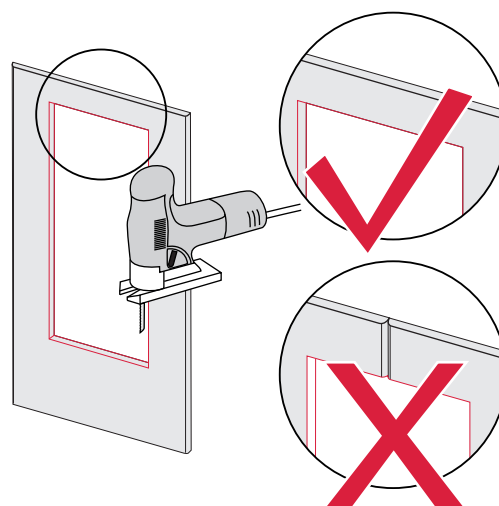

		IP X 4	
Jung „WG 800“	Art.-Nr.: 8220W		
Busch Jäger „ocean“	Art.-Nr.: 20/2 EW-53		
Merten „Aquastar“	Art.-Nr.: AP 239039		
Legrand „Plexo“	Art.-Nr.: 69742		

PR230 226 00 b

TECE: