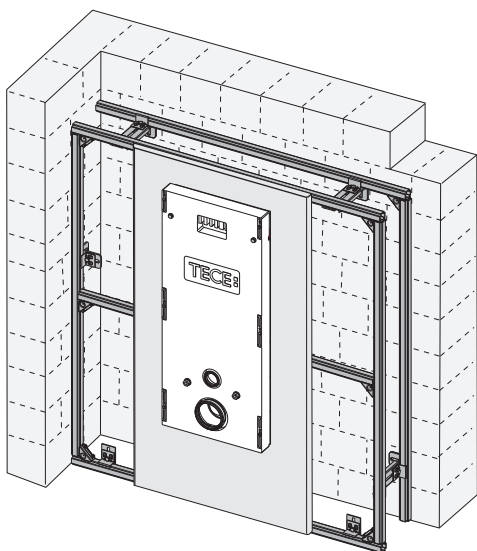

		IP X 4	
Jung „WG 800“	Art.-Nr.: 8220W		
Busch Jäger „ocean“	Art.-Nr.: 20/2 EW-53		
Merten „Aquastar“	Art.-Nr.: AP 239039		
Legrand „Plexo“	Art.-Nr.: 69742		

PR230 226 00 b

TECE: