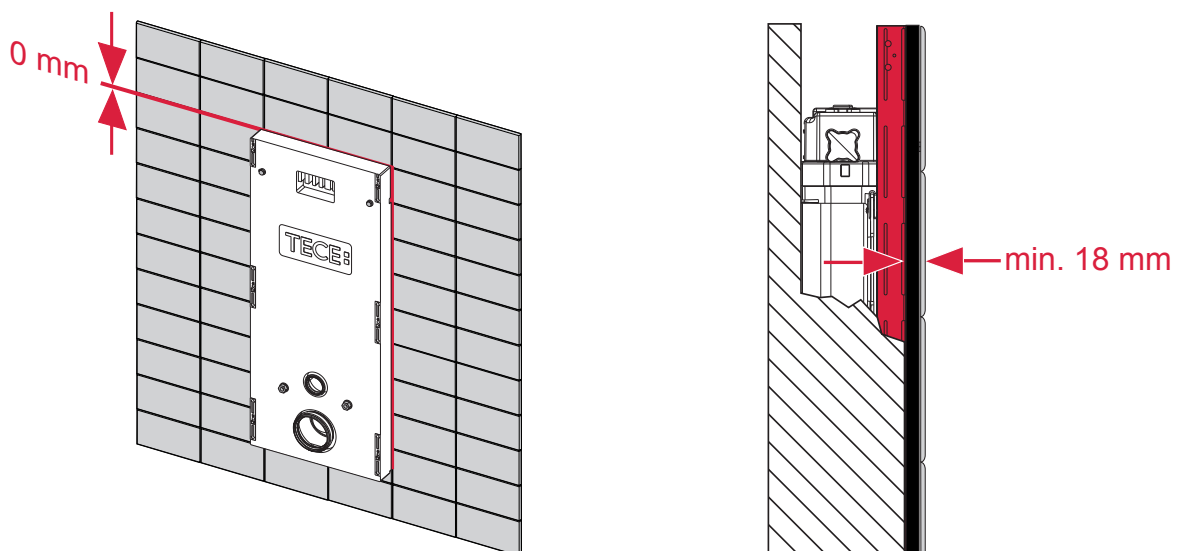

		IP X 4	
Jung „WG 800“	Art.-Nr.: 8220W		
Busch Jäger „ocean“	Art.-Nr.: 20/2 EW-53		
Merten „Aquastar“	Art.-Nr.: AP 239039		
Legrand „Plexo“	Art.-Nr.: 69742		

PR230 226 00 b

TECE: