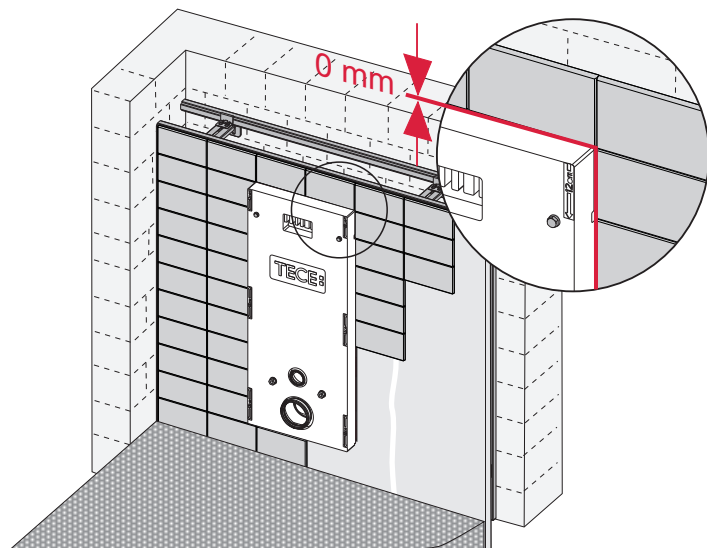

		IP X 4	
Jung „WG 800“	Art.-Nr.: 8220W		
Busch Jäger „ocean“	Art.-Nr.: 20/2 EW-53		
Merten „Aquastar“	Art.-Nr.: AP 239039		
Legrand „Plexo“	Art.-Nr.: 69742		

PR230 226 00 b

TECE: