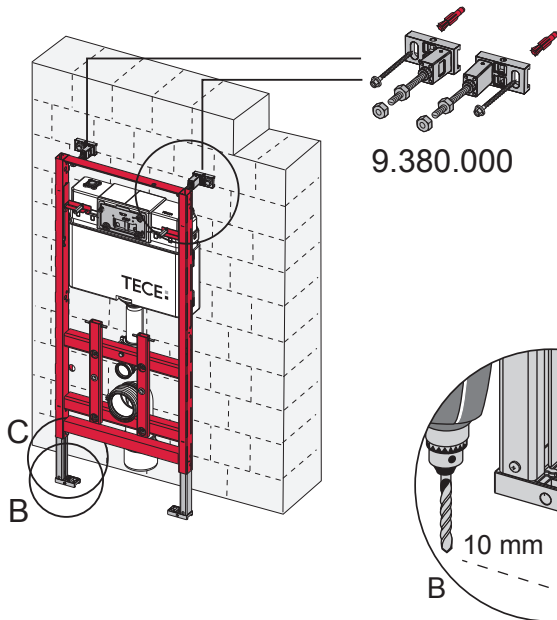

		IP X 4	
Jung „WG 800“	Art.-Nr.: 8220W		
Busch Jäger „ocean“	Art.-Nr.: 20/2 EW-53		
Merten „Aquastar“	Art.-Nr.: AP 239039		
Legrand „Plexo“	Art.-Nr.: 69742		

PR230 226 00 b

TECE: