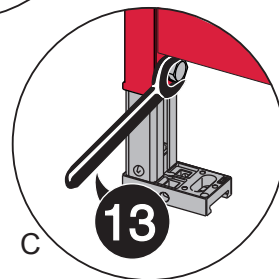

		IP X 4	
Jung „WG 800“	Art.-Nr.: 8220W		
Busch Jäger „ocean“	Art.-Nr.: 20/2 EW-53		
Merten „Aquastar“	Art.-Nr.: AP 239039		
Legrand „Plexo“	Art.-Nr.: 69742		

PR230 226 00 b

TECE: