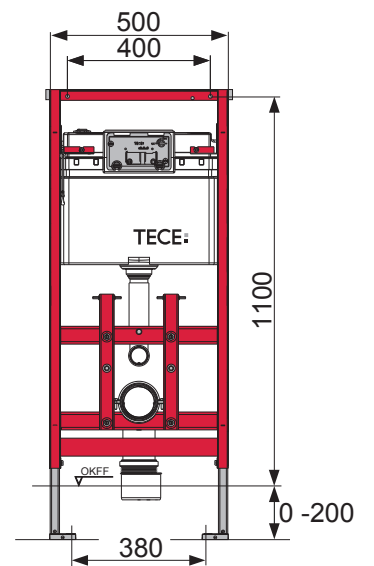

		IP X 4	
Jung „WG 800“	Art.-Nr.: 8220W		
Busch Jäger „ocean“	Art.-Nr.: 20/2 EW-53		
Merten „Aquastar“	Art.-Nr.: AP 239039		
Legrand „Plexo“	Art.-Nr.: 69742		

PR230 226 00 b

TECE: