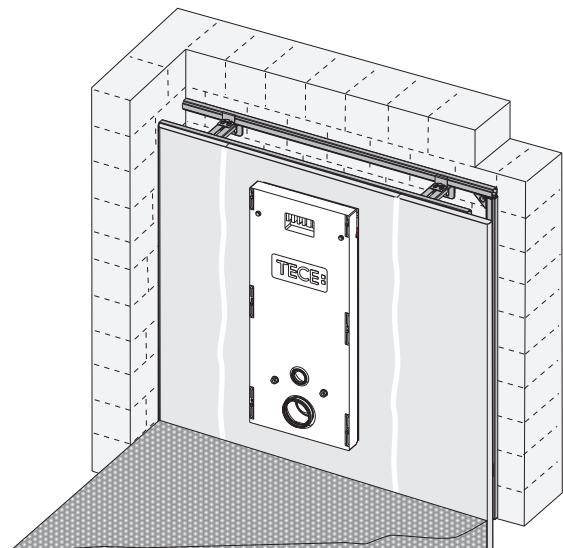

		IP X 4	
Jung „WG 800“	Art.-Nr.: 8220W		
Busch Jäger „ocean“	Art.-Nr.: 20/2 EW-53		
Merten „Aquastar“	Art.-Nr.: AP 239039		
Legrand „Plexo“	Art.-Nr.: 69742		

PR230 226 00 b

TECE: