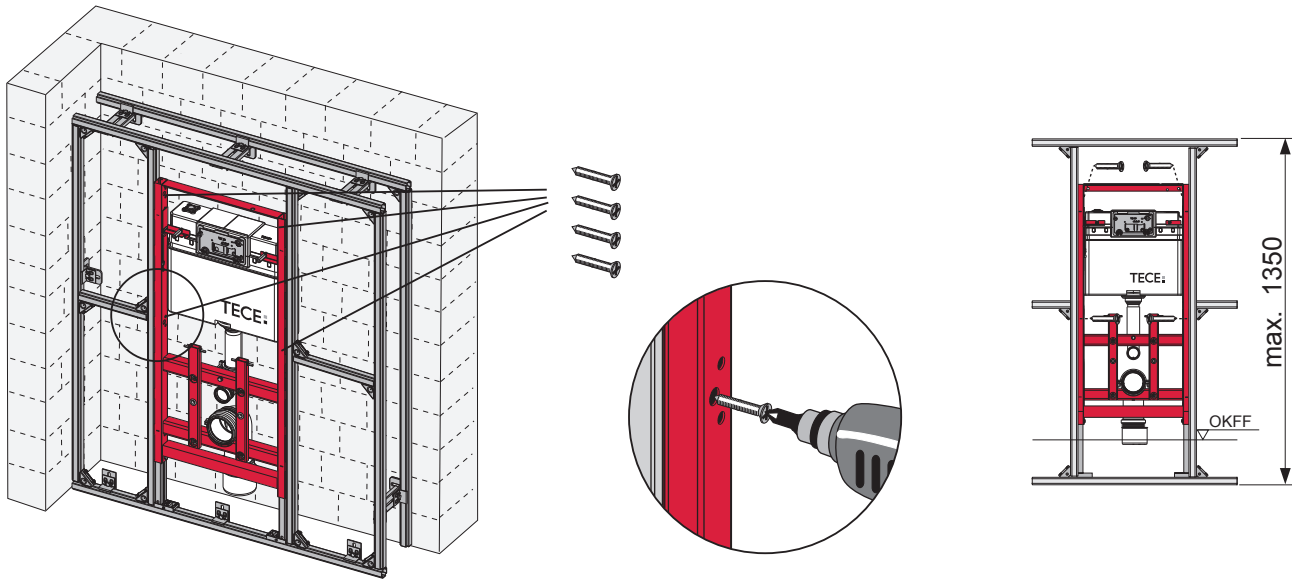

		IP X 4	
Jung „WG 800“	Art.-Nr.: 8220W		
Busch Jäger „ocean“	Art.-Nr.: 20/2 EW-53		
Merten „Aquastar“	Art.-Nr.: AP 239039		
Legrand „Plexo“	Art.-Nr.: 69742		

PR230 226 00 b

TECE: