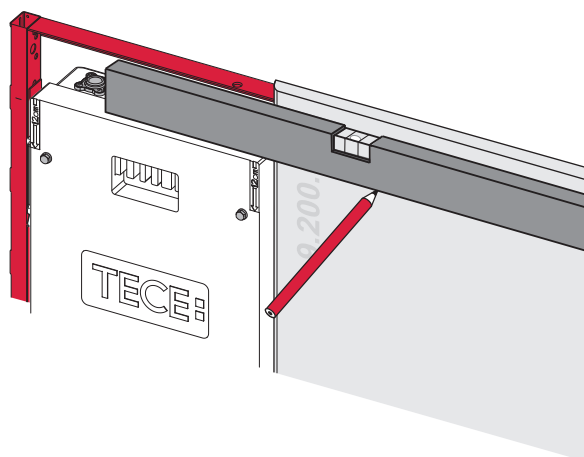

		IP X 4	
Jung „WG 800“	Art.-Nr.: 8220W		
Busch Jäger „ocean“	Art.-Nr.: 20/2 EW-53		
Merten „Aquastar“	Art.-Nr.: AP 239039		
Legrand „Plexo“	Art.-Nr.: 69742		

PR230 226 00 b

TECE: