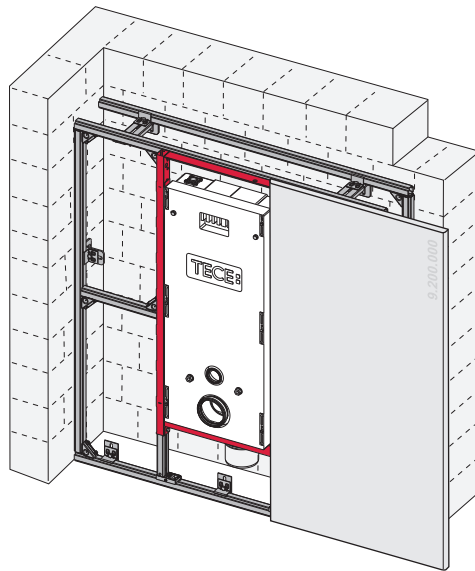

		IP X 4	
Jung „WG 800“	Art.-Nr.: 8220W		
Busch Jäger „ocean“	Art.-Nr.: 20/2 EW-53		
Merten „Aquastar“	Art.-Nr.: AP 239039		
Legrand „Plexo“	Art.-Nr.: 69742		

PR230 226 00 b

TECE: