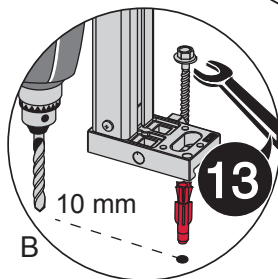

		IP X 4	
Jung „WG 800“	Art.-Nr.: 8220W		
Busch Jäger „ocean“	Art.-Nr.: 20/2 EW-53		
Merten „Aquastar“	Art.-Nr.: AP 239039		
Legrand „Plexo“	Art.-Nr.: 69742		

PR230 226 00 b

TECE: