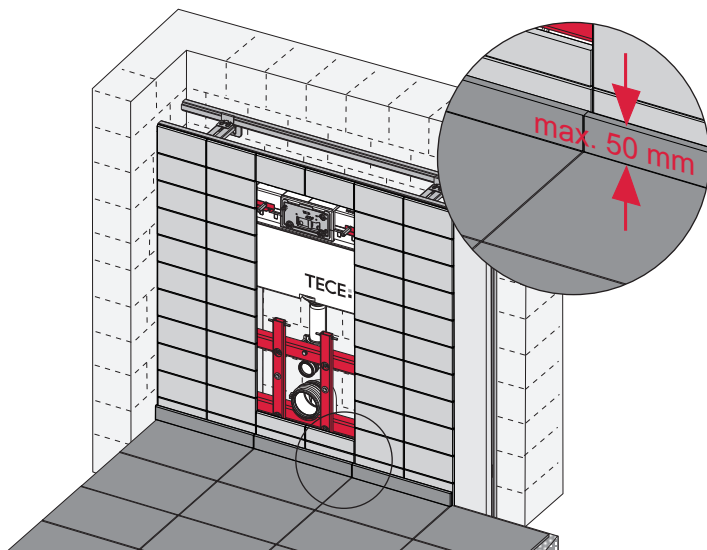

		IP X 4	
Jung „WG 800“	Art.-Nr.: 8220W		
Busch Jäger „ocean“	Art.-Nr.: 20/2 EW-53		
Merten „Aquastar“	Art.-Nr.: AP 239039		
Legrand „Plexo“	Art.-Nr.: 69742		

PR230 226 00 b

TECE: