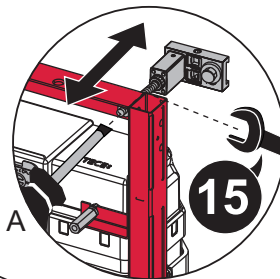

		IP X 4	
Jung „WG 800“	Art.-Nr.: 8220W		
Busch Jäger „ocean“	Art.-Nr.: 20/2 EW-53		
Merten „Aquastar“	Art.-Nr.: AP 239039		
Legrand „Plexo“	Art.-Nr.: 69742		

PR230 226 00 b

TECE: