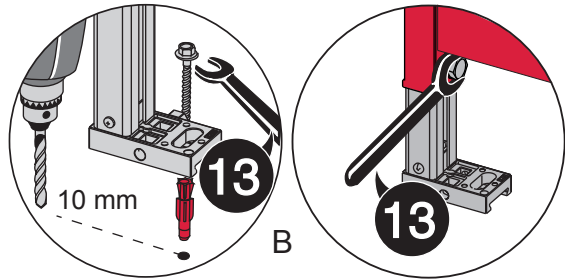

		IP X 4	
Jung „WG 800“	Art.-Nr.: 8220W		
Busch Jäger „ocean“	Art.-Nr.: 20/2 EW-53		
Merten „Aquastar“	Art.-Nr.: AP 239039		
Legrand „Plexo“	Art.-Nr.: 69742		

PR230 226 00 b

TECE: