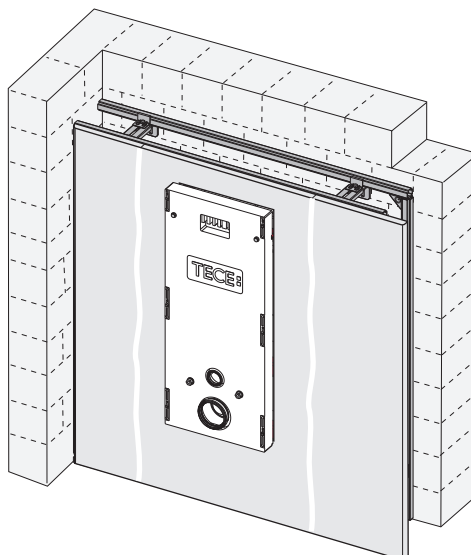

		IP X 4	
Jung „WG 800“	Art.-Nr.: 8220W		
Busch Jäger „ocean“	Art.-Nr.: 20/2 EW-53		
Merten „Aquastar“	Art.-Nr.: AP 239039		
Legrand „Plexo“	Art.-Nr.: 69742		

PR230 226 00 b

TECE: