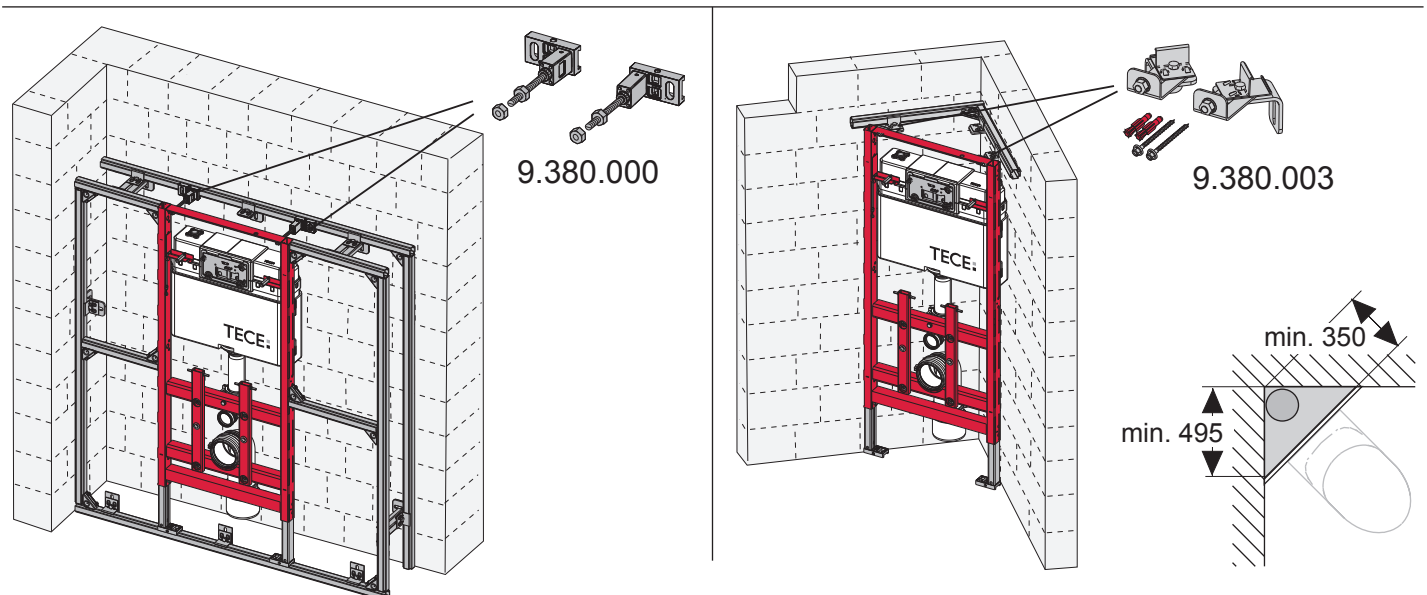

		IP X 4	
Jung „WG 800“	Art.-Nr.: 8220W		
Busch Jäger „ocean“	Art.-Nr.: 20/2 EW-53		
Merten „Aquastar“	Art.-Nr.: AP 239039		
Legrand „Plexo“	Art.-Nr.: 69742		

PR230 226 00 b

TECE: