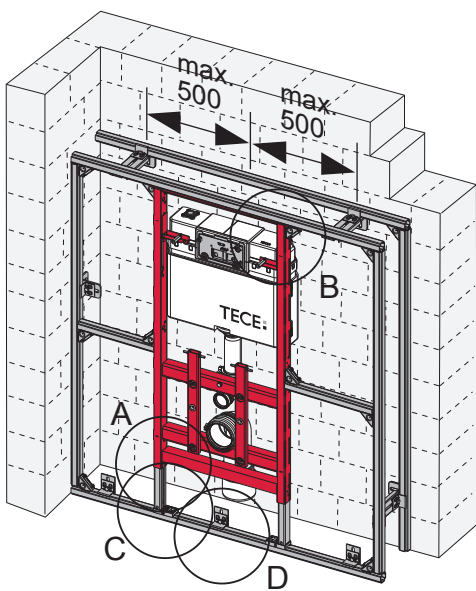

		IP X 4	
Jung „WG 800“	Art.-Nr.: 8220W		
Busch Jäger „ocean“	Art.-Nr.: 20/2 EW-53		
Merten „Aquastar“	Art.-Nr.: AP 239039		
Legrand „Plexo“	Art.-Nr.: 69742		

PR230 226 00 b

TECE: