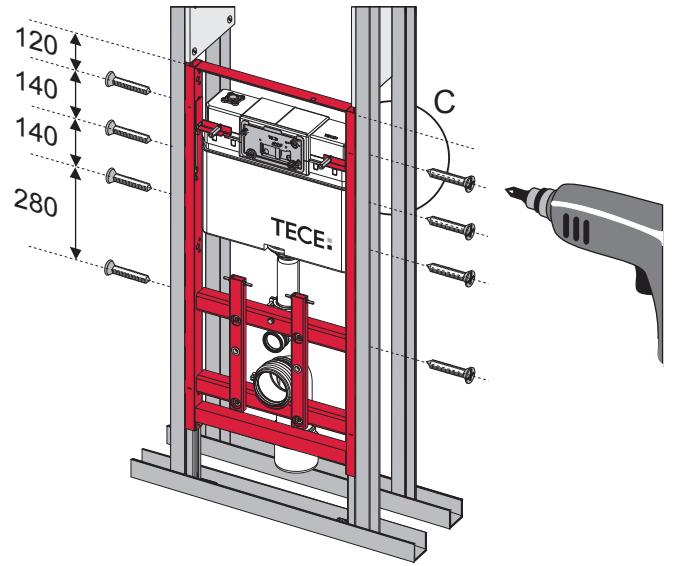

		IP X 4	
Jung „WG 800“	Art.-Nr.: 8220W		
Busch Jäger „ocean“	Art.-Nr.: 20/2 EW-53		
Merten „Aquastar“	Art.-Nr.: AP 239039		
Legrand „Plexo“	Art.-Nr.: 69742		

PR230 226 00 b

TECE: