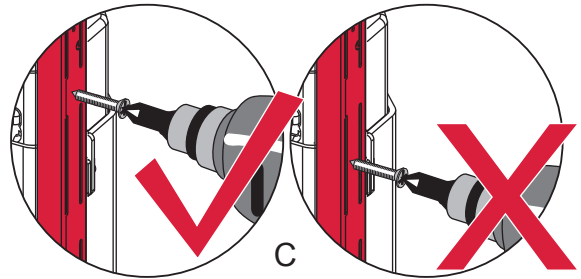

		IP X 4	
Jung „WG 800“	Art.-Nr.: 8220W		
Busch Jäger „ocean“	Art.-Nr.: 20/2 EW-53		
Merten „Aquastar“	Art.-Nr.: AP 239039		
Legrand „Plexo“	Art.-Nr.: 69742		

PR230 226 00 b

TECE: