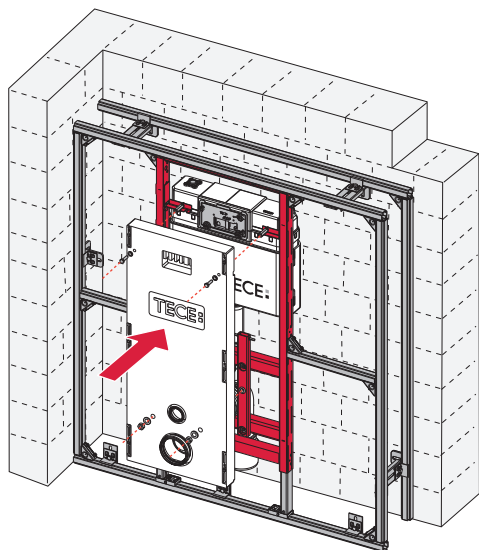

		IP X 4	
Jung „WG 800“	Art.-Nr.: 8220W		
Busch Jäger „ocean“	Art.-Nr.: 20/2 EW-53		
Merten „Aquastar“	Art.-Nr.: AP 239039		
Legrand „Plexo“	Art.-Nr.: 69742		

PR230 226 00 b

TECE: