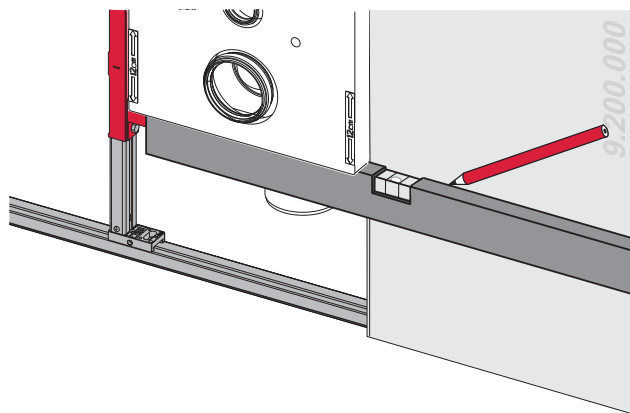

		IP X 4	
Jung „WG 800“	Art.-Nr.: 8220W		
Busch Jäger „ocean“	Art.-Nr.: 20/2 EW-53		
Merten „Aquastar“	Art.-Nr.: AP 239039		
Legrand „Plexo“	Art.-Nr.: 69742		

PR230 226 00 b

TECE: