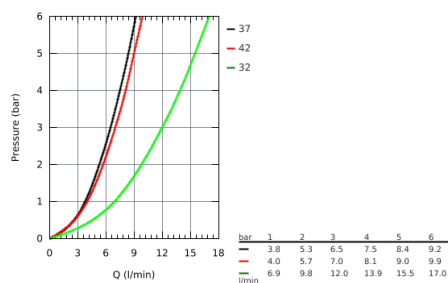

26 576 LS0 ДУШЕВОЙ ГАРНИТУР, 3 ВИДА СТРУЙ

ОПИСАНИЕ ПРОДУКТА

- включает в себя:
- Rainshower SmartActive 130 Ручной душ (26 544)
- душевая штанга 600 мм
- с **металлическими настенными креплениями**
- душевой шланг 1750 мм (28 388 000)
- Полочка **GROHE EasyReach**
- **GROHE DreamSpray** превосходный поток воды
- **GROHE StarLight** хромированная поверхность
- **GROHE FastFixation Plus** (регулируемое расстояние между настенными креплениями шланга позволяет использовать для монтажа уже имеющиеся отверстия в стене)
- **GROHE TileFix** регулируемая глубина верхнего и нижнего креплений
- система **SpeedClean** против известковых отложений
- **внутренний охлаждающий канал** для продолжительного срока службы
- **Twistfree** против перекручивания шланга
- может использоваться с проточным водонагревателем
- минимальное давление 1,0 бар