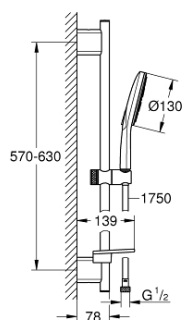

26 576 LS0 ДУШЕВОЙ ГАРНИТУР, 3 ВИДА СТРУЙ

ОПИСАНИЕ ПРОДУКТА

- включает в себя:
- Rainshower SmartActive 130 Ручной душ (26 544)
- душевая штанга 600 мм
- с **металлическими настенными креплениями**
- душевой шланг 1750 мм (28 388 000)
- Полочка **GROHE EasyReach**
- **GROHE DreamSpray** превосходный поток воды
- **GROHE StarLight** хромированная поверхность
- **GROHE FastFixation Plus** (регулируемое расстояние между настенными креплениями шланга позволяет использовать для монтажа уже имеющиеся отверстия в стене)
- **GROHE TileFix** регулируемая глубина верхнего и нижнего креплений
- система **SpeedClean** против известковых отложений
- **внутренний охлаждающий канал** для продолжительного срока службы
- **Twistfree** против перекручивания шланга
- может использоваться с проточным водонагревателем
- минимальное давление 1,0 бар

26 576 LS0 ДУШЕВОЙ ГАРНИТУР, 3 ВИДА СТРУЙ

ЗАПАСНЫЕ ЧАСТИ

- 1: Shower rail holder (Order-nr. 48425000)
- 2: Glide element (Order-nr. 48424000)
- 3: Soap dish (Order-nr. 48426000)
- 4: Фильтр-сетка (Order-nr. 0700200M)