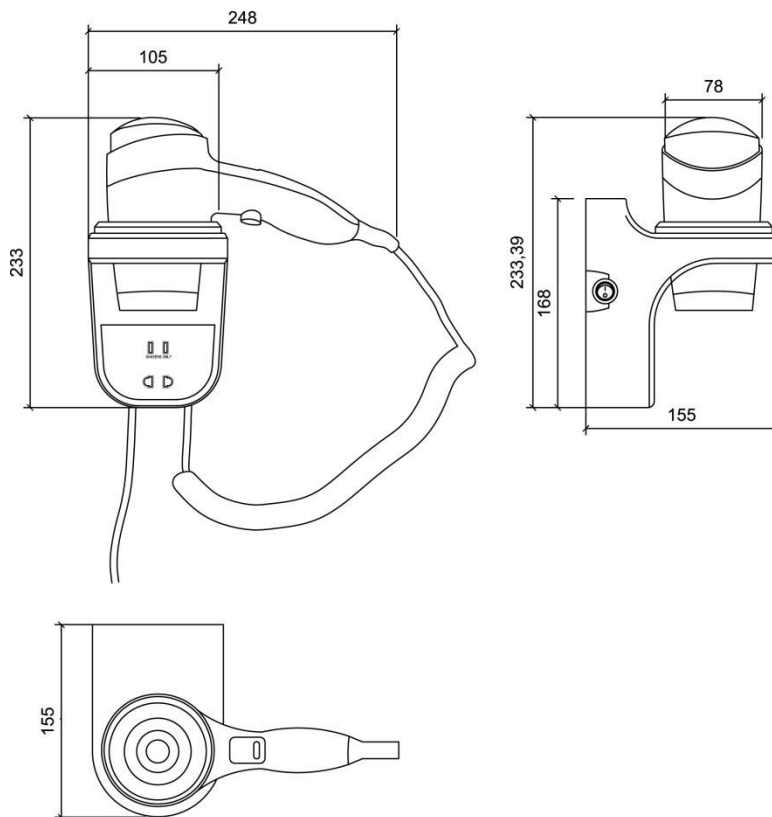

**КОМПОНЕНТЫ И ТЕХНИЧЕСКИЕ ХАРАКТЕРИСТИКИ**

- Подставка и фен изготовлены из белого ABS-пластика с хромированным диффузором и воздухозаборником.
- Максимальные размеры: высота 233 x ширина x 155 глубина (мм). Спиральный шнур, максимальная длина 1000 мм.
- Вес: 1,4 кг.
- Напряжение: 220-240 В ~ 50/60 Гц.
- Общая мощность: 2200 Вт (макс.) - 1800 (мин.).
- Электроизоляция: класс II. Степень защиты: IP20.
- Эффективный поток: 1300 л / мин.
- Звуковое давление (на 2 м): 62 дБА.
- Температура воздуха на выходе (температура окружающей среды 20°C): 65°C при 10 см.
- Крепежные материалы включены в комплект.

**КРАТКОЕ ОПИСАНИЕ**

Фен для сушки волос с нагревательным элементом NOFER, для настенного монтажа. Два режима скорости и кнопка для безопасной непрерывной подачи воздуха. Мощность 1800 - 2200 Вт. Максимальные габариты: высота 233 x ширина 248 x глубина 155 (мм).

ТЕХНИЧЕСКИЙ ЧЕРТЕЖ

Размеры в мм

УСТАНОВКА

Для установки устройства, поместите опорное кольцо в том месте, в котором вы хотите установить его и, используя его в качестве шаблона, отметьте расположение отверстий в стене. Снимите кольцо и просверлите отверстия, используя сверло 6 мм. Вставьте дюбели в отверстия, установите кольцо на место и закрутите винты, поставляемые с прибором. Подключите штекер кабеля к базе питания. С этого момента сушилка может быть размещена в предусмотренном для этого кольце и становится готовой к использованию.

Установка должна быть такой, как показано на рис-0. Рекомендуемая высота установки составляет 130-150 см от пола, или 110 см в случае адаптированных ванных комнат.

Размеры в мм.

NOFER S.L.  
 Avenida de la fama, 118  
 08940 - Cornellà de Llobregat (Barcelona)  
 Tel +34 934 742 423 - Fax +34 934 743 548