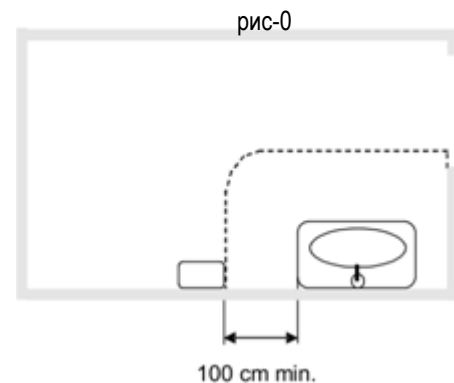

**КОМПОНЕНТЫ И ТЕХНИЧЕСКИЕ ХАРАКТЕРИСТИКИ**

- Подставка и фен изготовлены из белого ABS-пластика с хромированным диффузором и воздухозаборником.
- Максимальные размеры: высота 233 x ширина x 155 глубина (мм). Спиральный шнур, максимальная длина 1000 мм.
- Вес: 1,4 кг.
- Напряжение: 220-240 В ~ 50/60 Гц.
- Общая мощность: 2200 Вт (макс.) - 1800 (мин.).
- Электроизоляция: класс II. Степень защиты: IP20.
- Эффективный поток: 1300 л / мин.
- Звуковое давление (на 2 м): 62 дБА.
- Температура воздуха на выходе (температура окружающей среды 20°C): 65°C при 10 см.
- Крепежные материалы включены в комплект.

ТЕХНИЧЕСКИЙ ЧЕРТЕЖ

Размеры в мм

УСТАНОВКА

Для установки устройства, поместите опорное кольцо в том месте, в котором вы хотите установить его и, используя его в качестве шаблона, отметьте расположение отверстий в стене. Снимите кольцо и просверлите отверстия, используя сверло 6 мм. Вставьте дюбели в отверстия, установите кольцо на место и закрутите винты, поставляемые с прибором. Подключите штекер кабеля к базе питания. С этого момента сушилка может быть размещена в предусмотренном для этого кольце и становится готовой к использованию.

Установка должна быть такой, как показано на рис-0. Рекомендуемая высота установки составляет 130-150 см от пола, или 110 см в случае адаптированных ванных комнат.

Размеры в мм.

NOFER S.L.  
 Avenida de la fama, 118  
 08940 - Cornellà de Llobregat (Barcelona)  
 Tel +34 934 742 423 - Fax +34 934 743 548