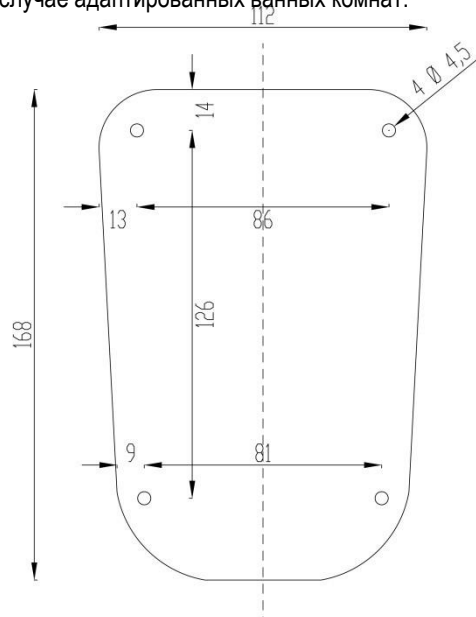

**КОМПОНЕНТЫ И ТЕХНИЧЕСКИЕ ХАРАКТЕРИСТИКИ**

- Подставка и фен изготовлены из белого ABS-пластика с хромированным диффузором и воздухозаборником.
- Максимальные размеры: высота 233 x ширина x 155 глубина (мм). Спиральный шнур, максимальная длина 1000 мм.
- Вес: 1,4 кг.
- Напряжение: 220-240 В ~ 50/60 Гц.
- Общая мощность: 2200 Вт (макс.) - 1800 (мин.).
- Электроизоляция: класс II. Степень защиты: IP20.
- Эффективный поток: 1300 л / мин.
- Звуковое давление (на 2 м): 62 дБА.
- Температура воздуха на выходе (температура окружающей среды 20°C): 65°C при 10 см.
- Крепежные материалы включены в комплект.

ТЕХНИЧЕСКИЙ ЧЕРТЕЖ

Размеры в мм

УСТАНОВКА

Для установки устройства, поместите опорное кольцо в том месте, в котором вы хотите установить его и, используя его в качестве шаблона, отметьте расположение отверстий в стене. Снимите кольцо и просверлите отверстия, используя сверло 6 мм. Вставьте дюбели в отверстия, установите кольцо на место и закрутите винты, поставляемые с прибором. Подключите штекер кабеля к базе питания. С этого момента сушилка может быть размещена в предусмотренном для этого кольце и становится готовой к использованию.

Установка должна быть такой, как показано на рис-0. Рекомендуемая высота установки составляет 130-150 см от пола, или 110 см в случае адаптированных ванных комнат.

Размеры в мм.

NOFER S.L.  
 Avenida de la fama, 118  
 08940 - Cornellà de Llobregat (Barcelona)  
 Tel +34 934 742 423 - Fax +34 934 743 548