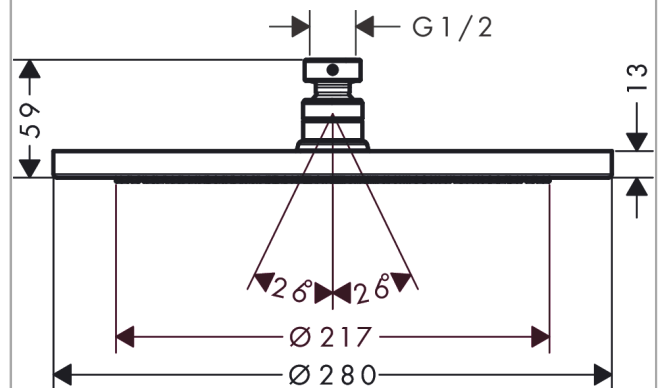

Срома

Верхний душ 280 1jet

Поверхности : **матовый белый** Артикульный номер: **26220700**

Описание

Характеристики

- размер душевого диска: 280 мм
- тип струи: RainAir
- шарнирное соединение: регулируемый угол верхнего душа
- материал душевого диска: металл
- максимальный расход воды при 3 бар: 15,6 л/мин
- расход воды для струи RainAir (при 3 бар): 15,6 л/мин
- съемный душевой диск для очистки
- монтаж: потолок или стена
- соединительная резьба G 1/2

Технология

Награды за дизайн

Продукт

Чертеж

График расхода воды

Расход измерен практически с помощью соответствующей арматуры (термостат/смеситель/скрытый клапан).

Сroma

Верхний душ 280 1jet

Поверхности : матовый белый

Артикульный номер: 26220700

Покомпонентное изображение

Год выпуска: >06/20

Срома**Верхний душ 280 1jet**Поверхности : **матовый белый**Артикульный номер: **26220700****Перечень запасных частей**Год выпуска: **>06/20**

Позиция	Описание	Артикульный номер	PC	PU
1	filter insert	97708000	-	1
2	ball joint	98941700	-	1
3	lock washer	98942700	-	1
4	nut	97958700	-	1
5	lever collar	97536000	-	1
6	seal	97606000	-	1
7	air jet	95794700	-	1
8	O-ring 7x2	98419000	-	1