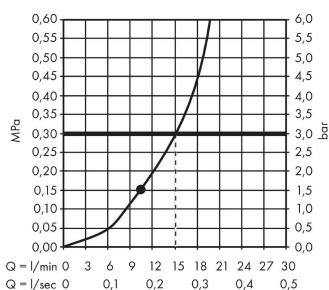

Срома

Верхний душ 280 1jet

Поверхности : **матовый белый** Артикульный номер: **26220700**

Описание

Характеристики

- размер душевого диска: 280 мм
- тип струи: RainAir
- шарнирное соединение: регулируемый угол верхнего душа
- материал душевого диска: металл
- максимальный расход воды при 3 бар: 15,6 л/мин
- расход воды для струи RainAir (при 3 бар): 15,6 л/мин
- съемный душевой диск для очистки
- монтаж: потолок или стена
- соединительная резьба G 1/2

Технология

Награды за дизайн

Продукт

Чертеж

График расхода воды

Расход измерен практически с помощью соответствующей арматуры (термостат/смеситель/скрытый клапан).

Сroma

Верхний душ 280 1jet