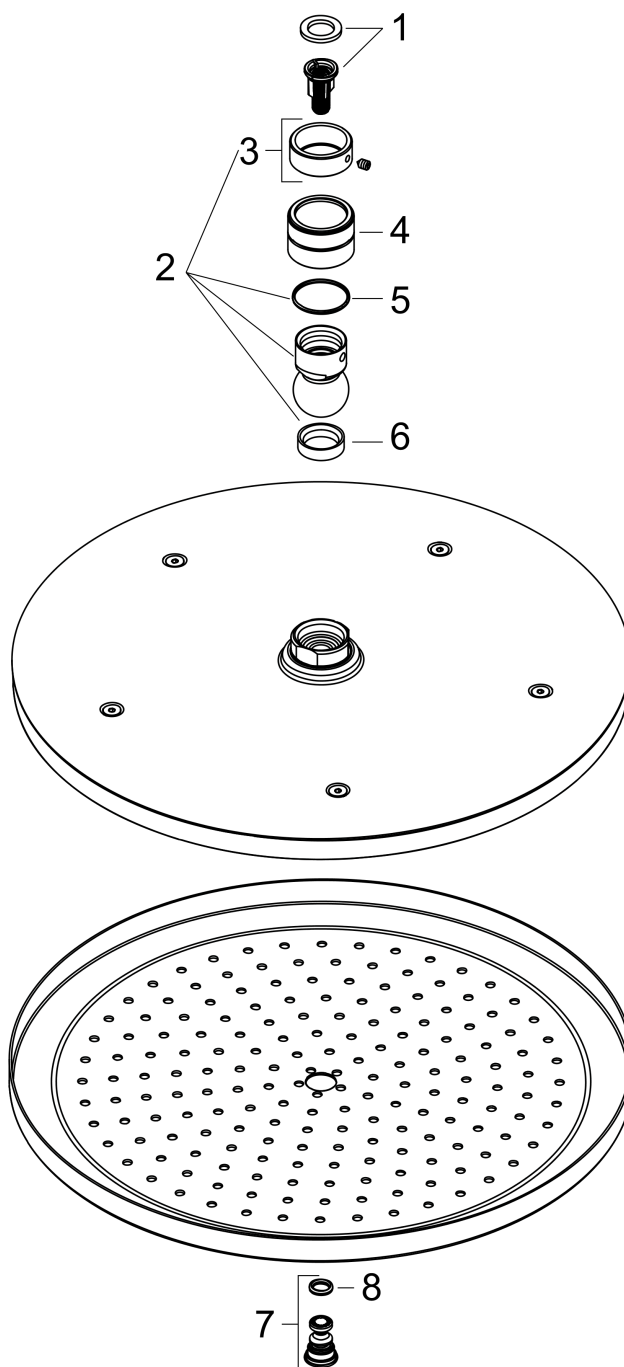

Срома

Верхний душ 280 1jet

Поверхности : **матовый белый** Артикульный номер: **26220700**

Описание

Характеристики

- размер душевого диска: 280 мм
- тип струи: RainAir
- шарнирное соединение: регулируемый угол верхнего душа
- материал душевого диска: металл
- максимальный расход воды при 3 бар: 15,6 л/мин
- расход воды для струи RainAir (при 3 бар): 15,6 л/мин
- съемный душевой диск для очистки
- монтаж: потолок или стена
- соединительная резьба G 1/2

Технология

Награды за дизайн

Продукт

Чертеж

График расхода воды

Расход измерен практически с помощью соответствующей арматуры (термостат/смеситель/скрытый клапан).

Сroma

Верхний душ 280 1jet

Поверхности : матовый белый

Артикульный номер: 26220700

Покомпонентное изображение

Год выпуска: >06/20

Срома**Верхний душ 280 1jet**Поверхности : **матовый белый**Артикульный номер: **26220700****Перечень запасных частей**Год выпуска: **>06/20**

Позиция	Описание	Артикульный номер	PC	PU
1	filter insert	97708000	-	1
2	ball joint	98941700	-	1
3	lock washer	98942700	-	1
4	nut	97958700	-	1
5	lever collar	97536000	-	1
6	seal	97606000	-	1
7	air jet	95794700	-	1
8	O-ring 7x2	98419000	-	1