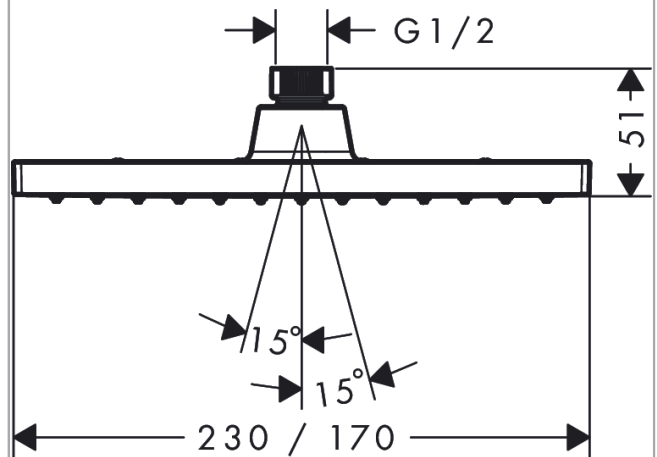

Vernis Shape

Верхний душ 230 1jet EcoSmart

Поверхности : **матовый черный**

Артикульный номер: **26283670**

Описание

Характеристики

- размер душевого диска: 230 x 170 мм
- тип струи: Rain
- шарнирное соединение: регулируемый угол верхнего душа
- материал душевого диска: пластик
- максимальный расход воды при 3 бар: 8,7 л/мин
- съемный верхний душ для очистки
- монтаж: потолок или стена
- соединительная резьба G ½

Технология

Продукт

Чертеж

График расхода воды

Расход измерен практически с помощью соответствующей арматуры (термостат/смеситель/скрытый клапан).