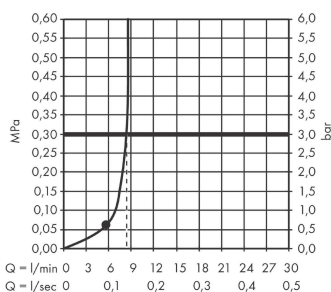

График расхода воды

Расход измерен практически с помощью соответствующей арматуры (термостат/смеситель/скрытый клапан).