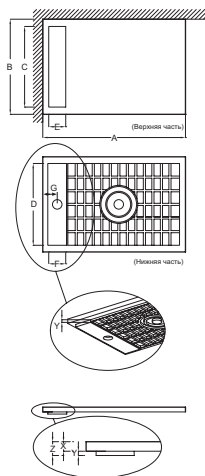

**E66514**

**Коллекция:** FLIGHT NEUS

**Отделки\*:**

00 - Белый

**Общие характеристики:**

**Преимущества для конечного пользователя**

- Дизайн: оптимизирован для полноценного доступа
- Небольшой наклон: обеспечивает полноценный отвод воды
- Персонализация: акриловая заглушка, 4 цветовых решения

**Преимущества при монтаже**

- Прочный материал: Легче, чем керамика, тяжелее, чем акрил

**Технические характеристики**

- РАЗМЕРЫ (CM) : 120 x 90 x 4 см
- МАТЕРИАЛ : Flight (композит+акрил)
- MOTIF DE SURFACE : Гладкая

- ВЕС : 33 кг
- FORME : Прямоугольные
- Гарантия 10 лет

**Связанные продукты**

- E78168
- E9A1364

**Технический чертёж**

Mm	A	B	C (Воронья часть)	D (Рыбья часть)	E (Воронья часть)	F (Рыбья часть)	G	Y
E66510	800	800	678	688	143	159	106	18
E66511	900	900	778	790	143	159	106	16
E66517	1000	700	578	591	143	159	106	11
E66512	1000	800	678	688	143	159	106	18
E66550	1000	900	778	790	143	159	106	16
E66518	1200	700	578	591	143	159	106	11
E66513	1200	800	678	688	143	159	106	18
E66514	1200	900	778	790	143	159	106	16
E66551	1200	1000	778	790	143	159	106	16
E66552	1400	700	778	790	143	159	106	16
E66515	1400	800	578	591	143	159	106	18
E66516	1400	900	778	790	143	159	106	11
E66553	1400	1000	778	790	143	159	106	16
E66519	1500	800	678	688	143	159	106	18
E66520	1600	800	678	688	143	159	106	18
E66521	1600	900	778	790	143	159	106	16
E66522	1700	800	678	688	143	159	106	18
E66523	1800	800	678	688	143	159	106	18

Ширина душевого поддона (мм)	X	Y	Z
700	40	11	51
800	40	18	58
900	40	16	56

Спецификация продукта : Белый прямоугольный душевой поддон из материала, 120 x 90 см. E66514. Коллекция : FLIGHT NEUS. РАЗМЕРЫ (CM) : 120 x 90 x 4 см. ВЕС : 33 кг. МАТЕРИАЛ : Flight (композит+акрил). FORME : Прямоугольные. MOTIF DE SURFACE : Гладкая. Гарантия 10 лет.