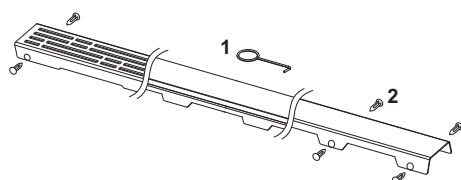

Декоративная решетка TECEdrainline "royal", нержавеющая сталь, глянец или сатин, для душевого канала, прямая

номенклатурный номер : 601540

Номинальная
длина: 1500 мм
Поверхность: глянец
К 1: 1 шт.

описание:

Декоративная панель для душевого канала TECEdrainline (прямого) из нержавеющей стали (глянец/сатин) для установки в корпус канала, несущая способность в соответствии с классом нагрузки КЗ — испытательная нагрузка 300 кг.

данные о продажах:

наименование товара: Декоративная решетка TECEdrainline "royal" 1500 мм нержавеющая сталь, глянец, прямая
Группа товаров: 600
Группа продукции: 3006000050

Чертежи:

Запасные части:

- | | | |
|---|--------|------------------------------|
| 1 | 668014 | Крючок для извлечения основы |
| 2 | 668016 | Уплотняющие вставки (10 шт.) |