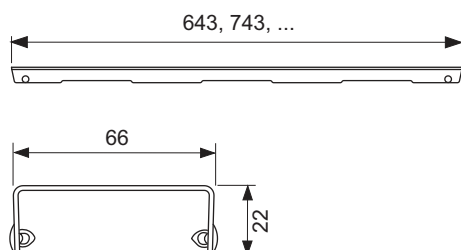

Декоративная решетка TECEdrainline "royal", нержавеющая сталь, глянец или сатин, для душевого канала, прямая

номенклатурный номер : 601540

Номинальная
длина: 1500 мм
Поверхность: глянец
К 1: 1 шт.

описание:

Декоративная панель для душевого канала TECEdrainline (прямого) из нержавеющей стали (глянец/сатин) для установки в корпус канала, несущая способность в соответствии с классом нагрузки КЗ — испытательная нагрузка 300 кг.

данные о продажах:

наименование товара: Декоративная решетка TECEdrainline "royal" 1500 мм нержавеющая сталь, глянец, прямая
Группа товаров: 600
Группа продукции: 3006000050

Чертежи:

Запасные части:

- | | | |
|---|--------|------------------------------|
| 1 | 668014 | Крючок для извлечения основы |
| 2 | 668016 | Уплотняющие вставки (10 шт.) |