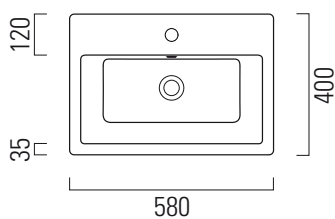

Kube X

✉ info

58x40

Lavabo / Washbasin
58x40 cm
10,9 kg
4,5 lt

Lavabo con foro troppopieno monoforo.
Installazione ad incasso.

Washbasin with overflow, one taphole fitting.
Built-in installation.

Colori - Colours	Codici - Codes	Fori - Tapholes
○ Bianco lucido - White glossy	9433111	monoforo / one taphole fitting

Taglio sul mobile
Furniture's cut