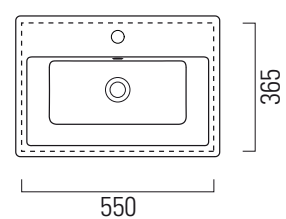

Kube X

✉ info

58x40

Lavabo / Washbasin
58x40 cm
10,9 kg
4,5 lt

Lavabo con foro troppopieno monoforo.
Installazione ad incasso.

Washbasin with overflow, one taphole fitting.
Built-in installation.

Colori - Colours	Codici - Codes	Fori - Tapholes
○ Bianco lucido - White glossy	9433111	monoforo / one taphole fitting

Taglio sul mobile
Furniture's cut