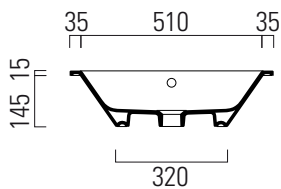

Kube X

✉ info

58x40

Lavabo / Washbasin
58x40 cm
10,9 kg
4,5 lt

Lavabo con foro troppopieno monoforo.
Installazione ad incasso.

Washbasin with overflow, one taphole fitting.
Built-in installation.

Colori - Colours	Codici - Codes	Fori - Tapholes
○ Bianco lucido - White glossy	9433111	monoforo / one taphole fitting