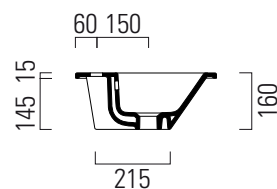

Kube X

✉ info

58x40

Lavabo / Washbasin
58x40 cm
10,9 kg
4,5 lt

Lavabo con foro troppopieno monoforo.
Installazione ad incasso.

Washbasin with overflow, one taphole fitting.
Built-in installation.

Colori - Colours	Codici - Codes	Fori - Tapholes
○ Bianco lucido - White glossy	9433111	monoforo / one taphole fitting