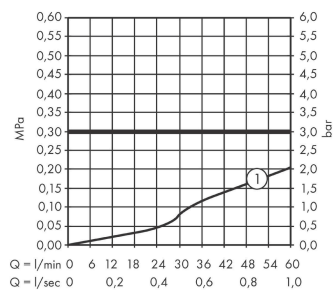

Vernis Blend

Смеситель на край ванны, на 2 отверстия

Поверхности : матовый черный Артикулный номер: 71442670

Описание

Характеристики

- выступ 110мм
- вид соединения: G 3/4
- межосевое подключение: 180 мм
- с керамическими вентилями для горячей/холодной воды 90°
- рабочее давление от 0,2 бар

Продукт

Чертеж

График расхода воды

Vernis Blend

Смеситель на край ванны, на 2 отверстия

Поверхности : **матовый черный** Артикульный номер: **71442670**

Покомпонентное изображение

Год выпуска: >04/21