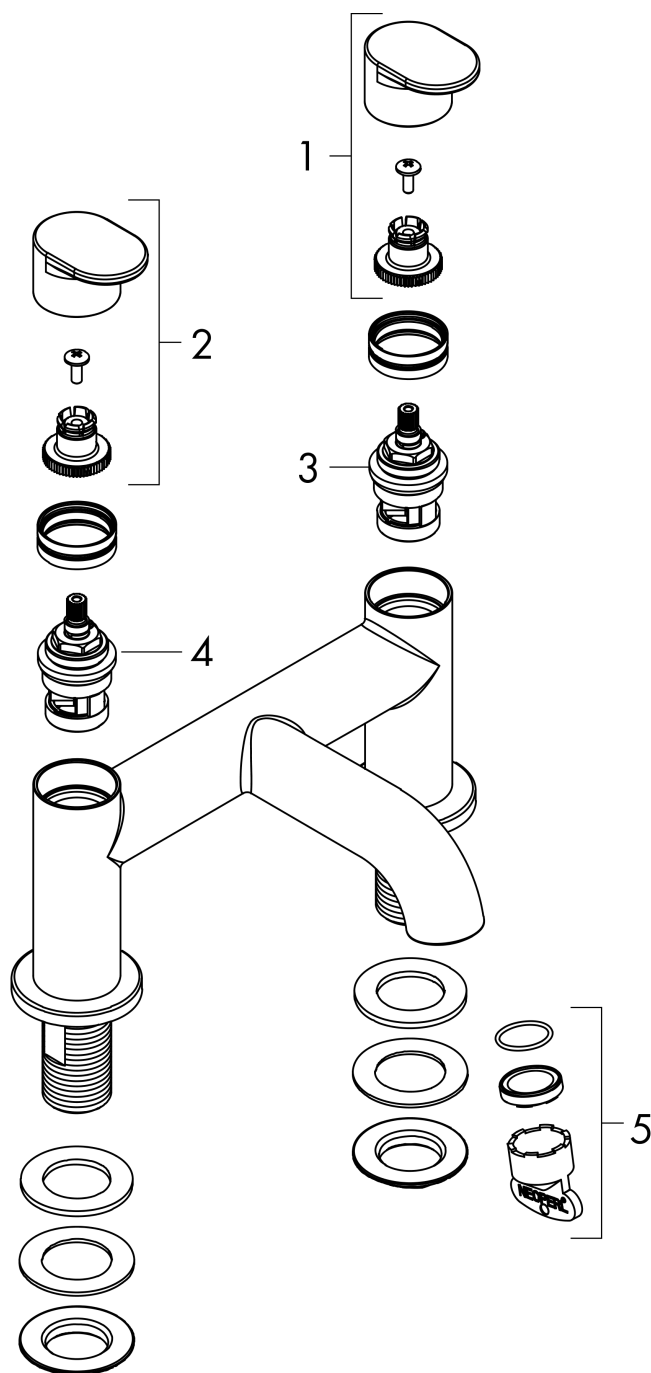

Vernis Blend

Смеситель на край ванны, на 2 отверстия

Поверхности : матовый черный Артикулный номер: 71442670

Описание

Характеристики

- выступ 110мм
- вид соединения: G 3/4
- межосевое подключение: 180 мм
- с керамическими вентилями для горячей/холодной воды 90°
- рабочее давление от 0,2 бар

Продукт

Чертеж

График расхода воды

Vernis Blend

Смеситель на край ванны, на 2 отверстия

Поверхности : **матовый черный** Артикульный номер: **71442670**

Покомпонентное изображение

Год выпуска: >04/21

Vernis Blend

Смеситель на край ванны, на 2 отверстия

Поверхности : **матовый черный** Артикульный номер: **71442670**

Перечень запасных частей

Год выпуска: >04/21

Позиция	Описание	Артикульный номер	PC	PU
1	handle for cold water	93943670	-	1
2	handle for hot water	93942670	-	1
3	shut off unit left closing	93945000	-	1
4	shut off unit right closing	93944000	-	1
5	aerator cpl.	93947000	-	1