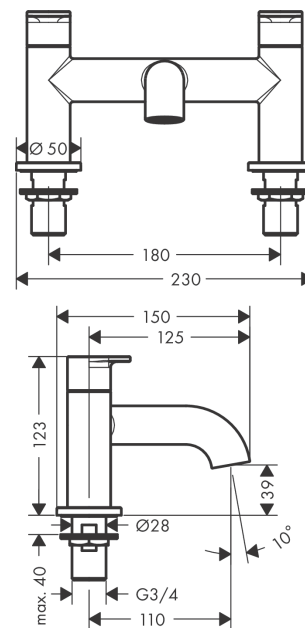

Vernis Blend

Смеситель на край ванны, на 2 отверстия

Поверхности : матовый черный Артикулный номер: 71442670

Описание

Характеристики

- выступ 110мм
- вид соединения: G 3/4
- межосевое подключение: 180 мм
- с керамическими вентилями для горячей/холодной воды 90°
- рабочее давление от 0,2 бар

Продукт

Чертеж

График расхода воды

Vernis Blend

Смеситель на край ванны, на 2 отверстия

Поверхности : **матовый черный** Артикульный номер: **71442670**

Покомпонентное изображение

Год выпуска: >04/21

Vernis Blend

Смеситель на край ванны, на 2 отверстия

Поверхности : **матовый черный** Артикульный номер: **71442670**

Перечень запасных частей

Год выпуска: >04/21

Позиция	Описание	Артикульный номер	PC	PU
1	handle for cold water	93943670	-	1
2	handle for hot water	93942670	-	1
3	shut off unit left closing	93945000	-	1
4	shut off unit right closing	93944000	-	1
5	aerator cpl.	93947000	-	1