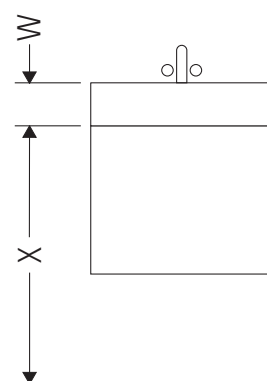

XSquare

XS 4074

Инструкция по монтажу

W mm	X mm
17	834

ME by Starck # 233612 / # 236112..00

W mm	X mm
17	834

ME by Starck # 236112..24

Указания по применению