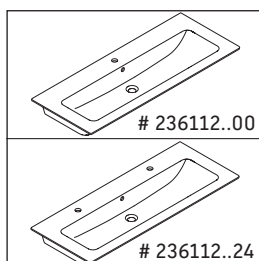

XSquare

XS 4074

Инструкция по монтажу

W mm	X mm
17	834

ME by Starck # 233612 / # 236112..00

W mm	X mm
17	834

ME by Starck # 236112..24

Указания по применению