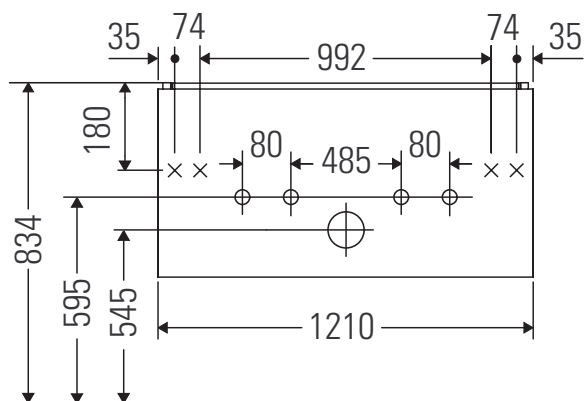

XSquare

XS 4074

Инструкция по монтажу

W mm	X mm
17	834

ME by Starck # 233612 / # 236112..00

W mm	X mm
17	834

ME by Starck # 236112..24

Указания по применению