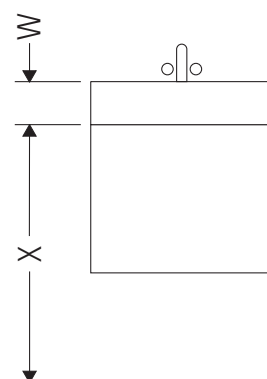

XSquare

XS 4074

Инструкция по монтажу

W mm	X mm
17	834

ME by Starck # 233612 / # 236112..00

W mm	X mm
17	834

ME by Starck # 236112..24

Указания по применению