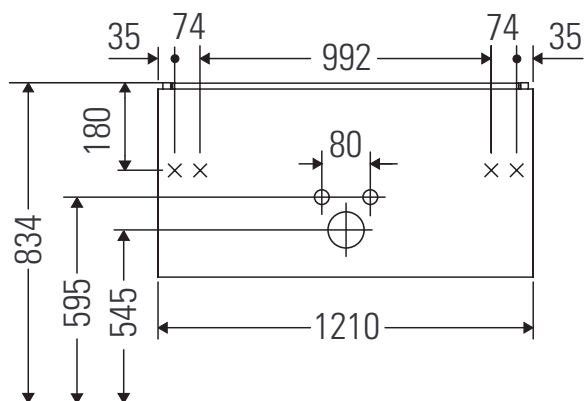

XSquare

XS 4074

Инструкция по монтажу

W mm	X mm
17	834

ME by Starck # 233612 / # 236112..00

W mm	X mm
17	834

ME by Starck # 236112..24

Указания по применению