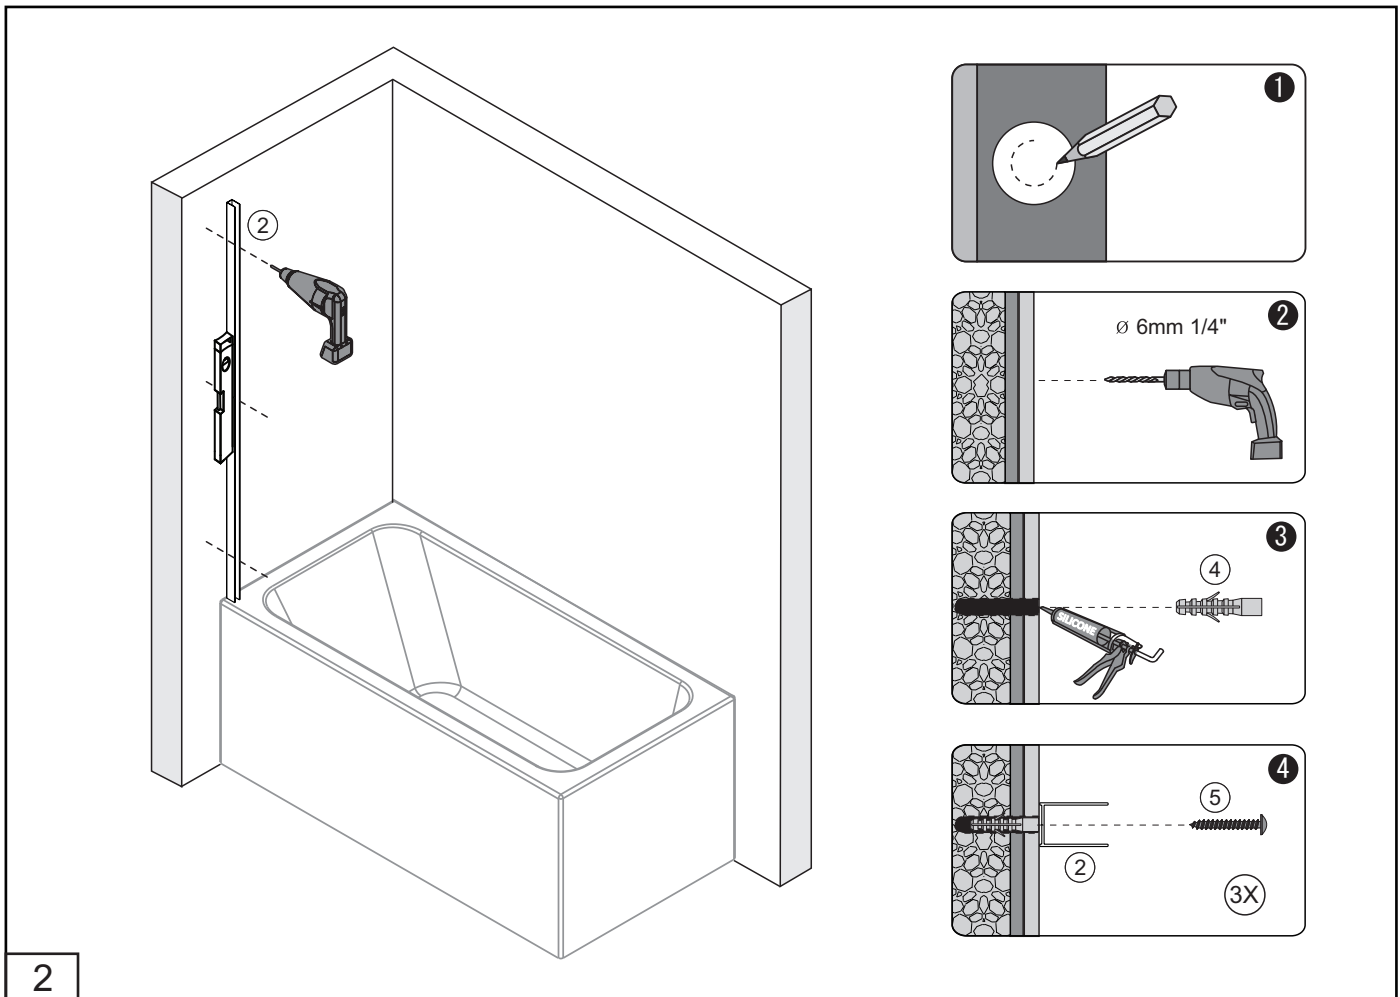

RIHO

NOVIK

Z107 - Z500

Installatiehandleiding | Installation manual | Manuel d'installation |
Montageanleitung | Návod k instalaci | Instrukcja instalacji |
Telepítési kézikönyv | Руководство по установке

SIZE	X
750mm	743~757mm

4

5

SIZE	X
891mm	884~898mm
1000mm	993~1007mm
1248mm	1241~1255mm

4

5

6

7