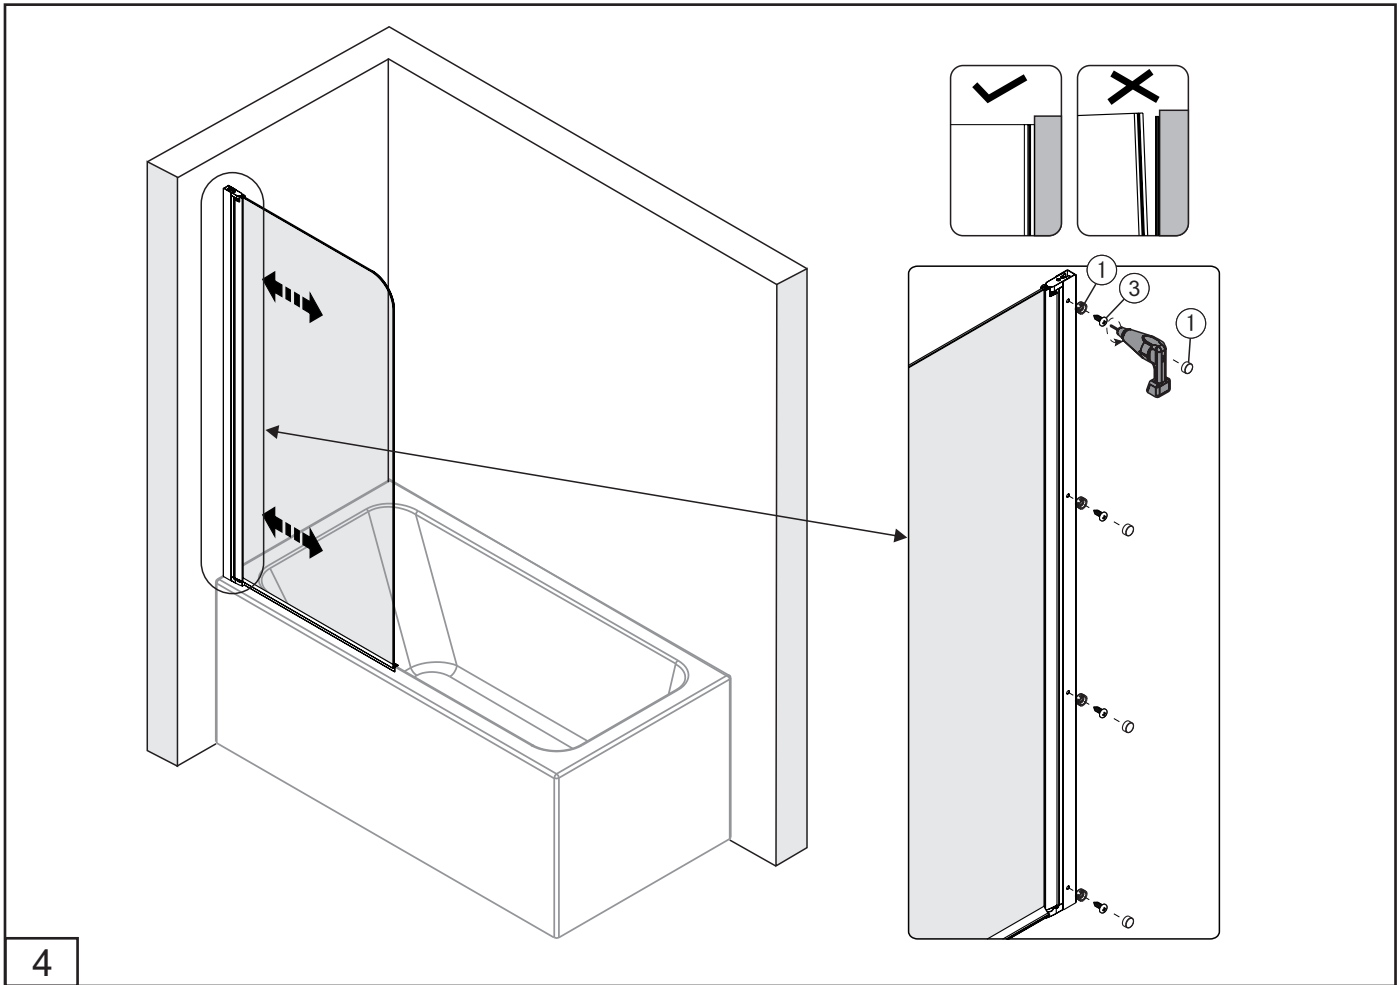

RIHO

NOVIK

Z107 - Z500

Installatiehandleiding | Installation manual | Manuel d'installation |
Montageanleitung | Návod k instalaci | Instrukcja instalacji |
Telepítési kézikönyv | Руководство по установке

SIZE	X
750mm	743~757mm

4

5

SIZE	X
891mm	884~898mm
1000mm	993~1007mm
1248mm	1241~1255mm

4

5

6

7