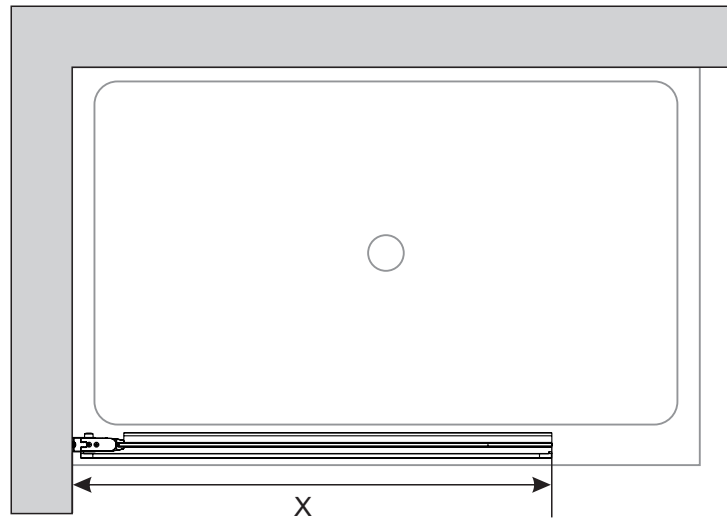

RIHO

NOVIK

Z107 - Z500

Installatiehandleiding | Installation manual | Manuel d'installation |
Montageanleitung | Návod k instalaci | Instrukcja instalacji |
Telepítési kézikönyv | Руководство по установке

SIZE	X
750mm	743~757mm

4

5

SIZE	X
891mm	884~898mm
1000mm	993~1007mm
1248mm	1241~1255mm

4

5

6

7