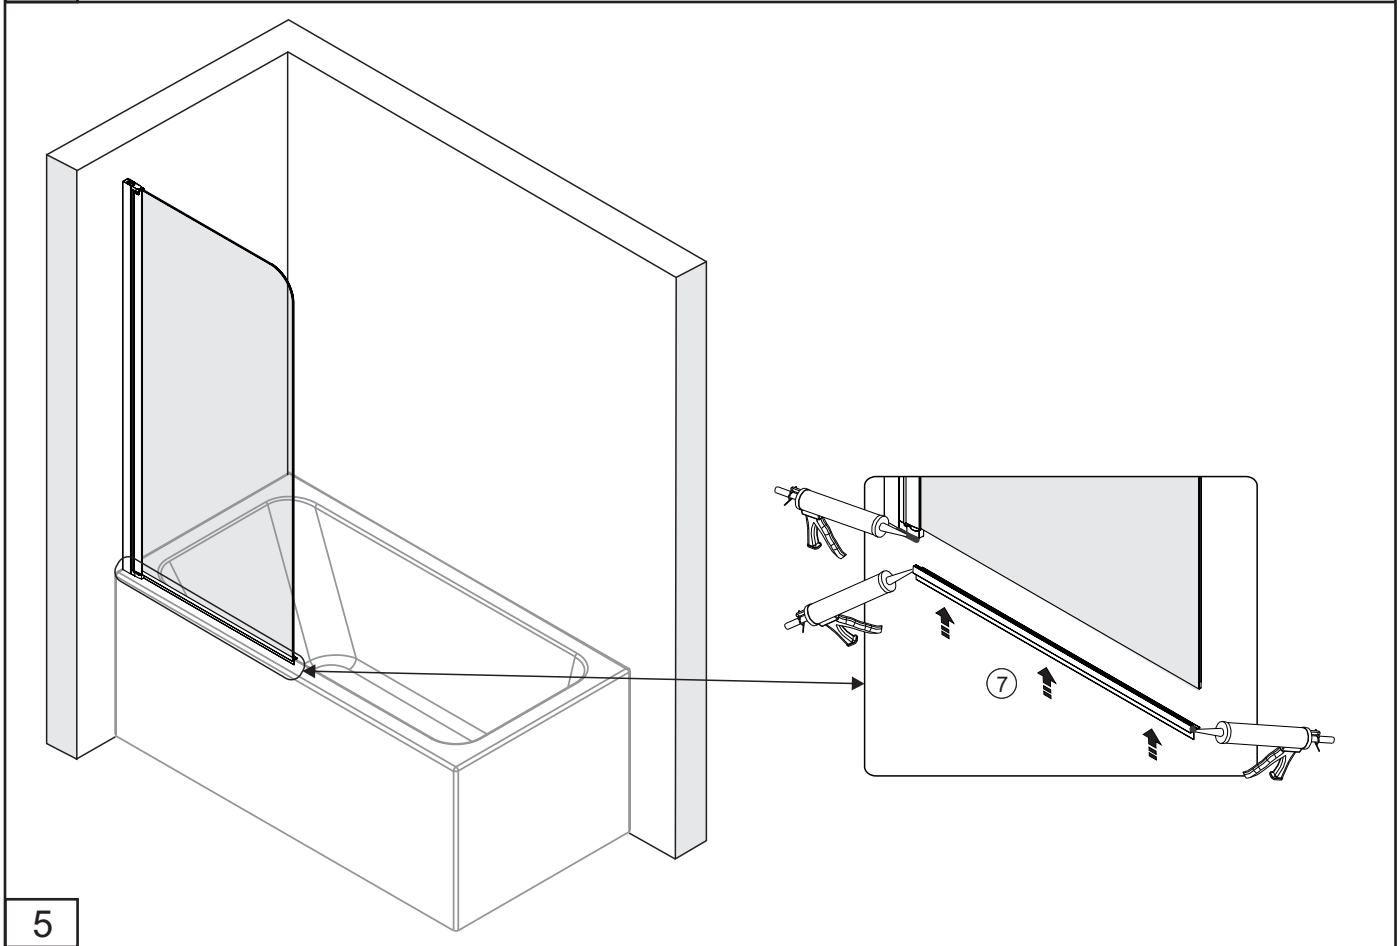

RIHO

NOVIK

Z107 - Z500

Installatiehandleiding | Installation manual | Manuel d'installation |
Montageanleitung | Návod k instalaci | Instrukcja instalacji |
Telepítési kézikönyv | Руководство по установке

SIZE	X
750mm	743~757mm

4

5

SIZE	X
891mm	884~898mm
1000mm	993~1007mm
1248mm	1241~1255mm

4

5

6

7