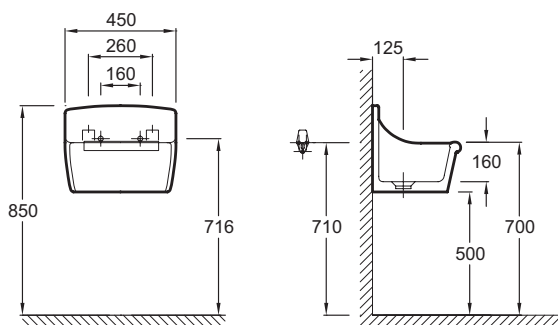

### Caractéristiques techniques

- DIMENSIONS : 45 x 35 cm
- MATÉRIAU : Céramique
- Version non percée
- POIDS : 14,2 kg
- FIXATIONS : Attaches fonte en option E4598

### Dessin technique

Descriptif CCTP : Vidoir mural livré avec insertas. E1898. Collection : NORMA. DIMENSIONS : 45 x 35 cm. POIDS : 14,2 kg. MATÉRIAU : Céramique. FIXATIONS : Attaches fonte en option E4598. Version non percée.