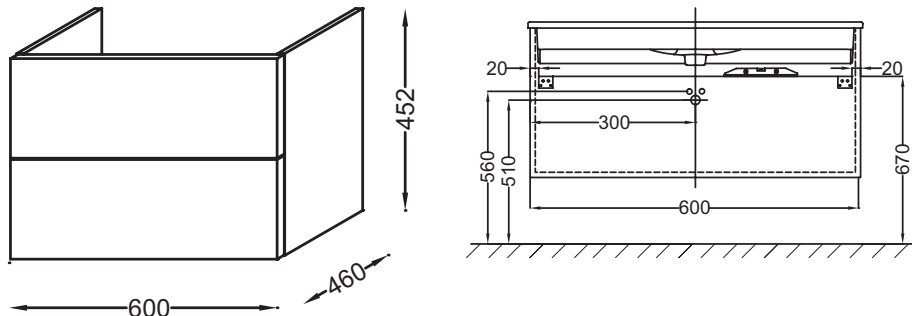

EB2080-R1

Коллекция: VOX

Отделки\*:

Общие характеристики:

Преимущества для конечного пользователя

- Функциональность: система хранения (мебель с 2 или 3 выдвижными ящиками), 2 дополнительных модуля (60 и 80 см)
- Широкий выбор: 4 ручки, большой выбор отделки
- Дизайн: керамическая раковина элегантно располагается на мебели

Технические характеристики

- РАЗМЕРЫ (СМ): 60 x 46 x 45,20 см
- МАТЕРИАЛ: Лак или меламин
- НОРМЫ И ПРАВИЛА: NF
- РЕШЕНИЕ ХРАНЕНИЯ: Выдвижные ящики
- РУЧКИ: Изогнутая ручка
- ВЕС: 23 кг
- ТИП УСТАНОВКИ: Крепление к стене
- МЕСТО ДЛЯ ХРАНЕНИЯ: 2 выдвижных ящика с механизмом «плавное закрывание»
- ПРОДУКТ В КОМПЛЕКТЕ: (смеситель и раковина-столешница не в комплекте)
- ФИКСАЦИЯ: Установщику понадобится набор крепежей для монтажа на стену

Технический чертёж

Спецификация продукта: Мебель для раковины-столешницы 60 см, изогнутая ручка. EB2080-R1. Коллекция: VOX. РАЗМЕРЫ (СМ): 60 x 46 x 45,20 см. ВЕС: 23 кг. МАТЕРИАЛ: Лак или меламин. ТИП УСТАНОВКИ: Крепление к стене. НОРМЫ И ПРАВИЛА: NF. МЕСТО ДЛЯ ХРАНЕНИЯ: 2 выдвижных ящика с механизмом «плавное закрывание». РЕШЕНИЕ ХРАНЕНИЯ: Выдвижные ящики. ПРОДУКТ В КОМПЛЕКТЕ: (смеситель и раковина-столешница не в комплекте). РУЧКИ: Изогнутая ручка. ФИКСАЦИЯ: Установщику понадобится набор крепежей для монтажа на стену.