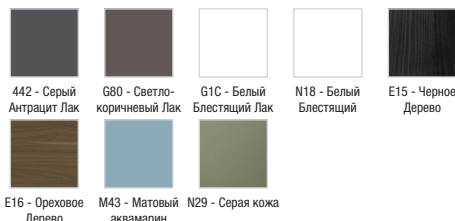

Отделки*:

Общие характеристики:

Преимущества для конечного пользователя

- Функциональность: система хранения (мебель с 2 или 3 выдвижными ящиками), 2 дополнительных модуля (60 и 80 см)
- Широкий выбор: 4 ручки, большой выбор отделки
- Дизайн: керамическая раковина элегантно располагается на мебели

Технические характеристики

- РАЗМЕРЫ (СМ): 60 x 46 x 45,20 см
- МАТЕРИАЛ: Лак или меламин
- НОРМЫ И ПРАВИЛА: NF
- РЕШЕНИЕ ХРАНЕНИЯ: Выдвижные ящики
- РУЧКИ: Изогнутая ручка
- ВЕС: 23 кг
- ТИП УСТАНОВКИ: Крепление к стене
- МЕСТО ДЛЯ ХРАНЕНИЯ: 2 выдвижных ящика с механизмом «плавное закрывание»
- ПРОДУКТ В КОМПЛЕКТЕ: (смеситель и раковина-столешница не в комплекте)
- ФИКСАЦИЯ: Установщику понадобится набор крепежей для монтажа на стену