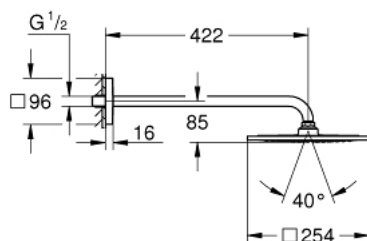

26 259 000 Rainshower F-Series Верхний душ с душевым кронштейном 422 мм, 1 режим струи

https://www.grohe.ru/ru_ru/rainshower-f-series-strong-%D0%B2%D0%B5%D1%80%D1%85%D0%BD%D0%B8%D0%B9-%D0%B4%D1%83%D1%88-%D1%81-%D0%B4%D1%83%D1%88%D0%B5%D0%B2%D1%8B%D0%BC-%D0%BA%D1%80%D0%BE%D0%BD%D1%88%D1%82%D0%B5%D0%B9%D0%BD%D0%BE%D0%BC-422-%D0%BC%D0%BC-1-%D1%80%D0%B5%D0%B6%D0%B8%D0%BC-%D1%81%D1%82%D1%80%D1%83%D0%B8-strong-26259000.html

- включает в себя:
- верхний душ Rainshower F 10" (27 271 000)
- один вид струи:
- Rain
- душевой кронштейн с квадратной розеткой Rainshower 422 мм (26 145 000)
- **GROHE DreamSpray** превосходный поток воды
- **GROHE StarLight** хромированная поверхность
- с системой **SpeedClean** против известковых отложений
- **DropStop** отсутствие капель после выключения
- может использоваться с проточным водонагревателем