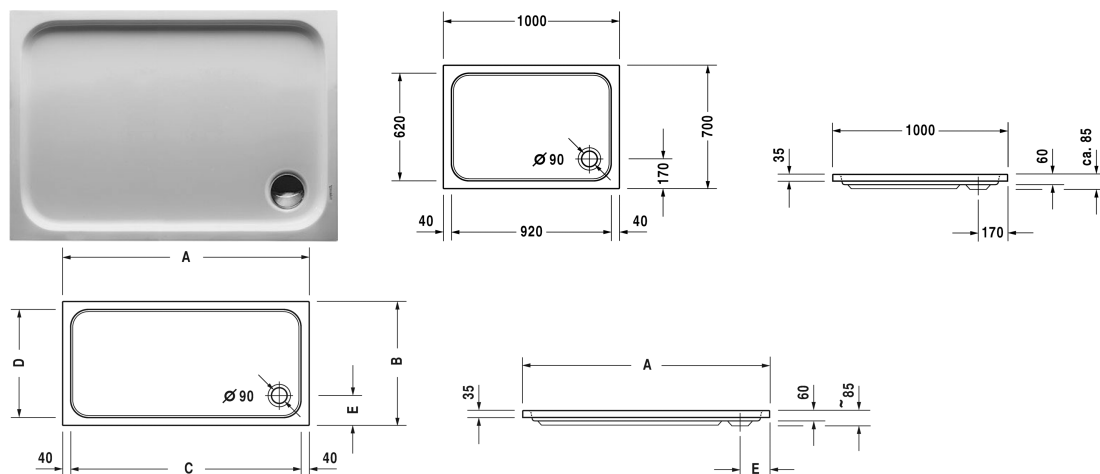

D-Code Душевой поддон # 720093000000000 /
720093000000001

|< 1000 мм >|

Душевой поддон	Размеры	Вес	Номер заказа
прямоугольный вариант, сантехнический акрил, 85 мм			
Цвета			
00 Белый Alpin			
Вариант			
Душевой поддон	1000 x 700 мм	14,000 кг	720093000000000
Душевой поддон с Antislip	1000 x 700 мм	14,000 кг	720093000000001
Принадлежности для душевого поддона			
Комплект звукоизоляции для поддонов из акрила В составе: анкера для душевых поддонов со звукоизоляцией, ножки для душа со звукоизоляцией, битумные маты, настенный профиль # 790126			791369
Опора для поддона для # 720093			791451
Выпуск для душевого поддона хром			791260
Ножки для душевого поддона с боковой длиной ≤ 1000 мм			790129
Звукоизоляционный профиль для поглощения шума, Длина: 3300 мм			790126
Анкер для ванны для монтажа и опоры ванн и душевых поддонов D-code, 3 штуки			790125

Все чертежи содержат необходимые размеры с соблюдением стандартных допусков. Они указаны в мм и не являются обязательными. Точные размеры, в частности для монтажа по индивидуальному заказу, можно получить только по готовому изделию.